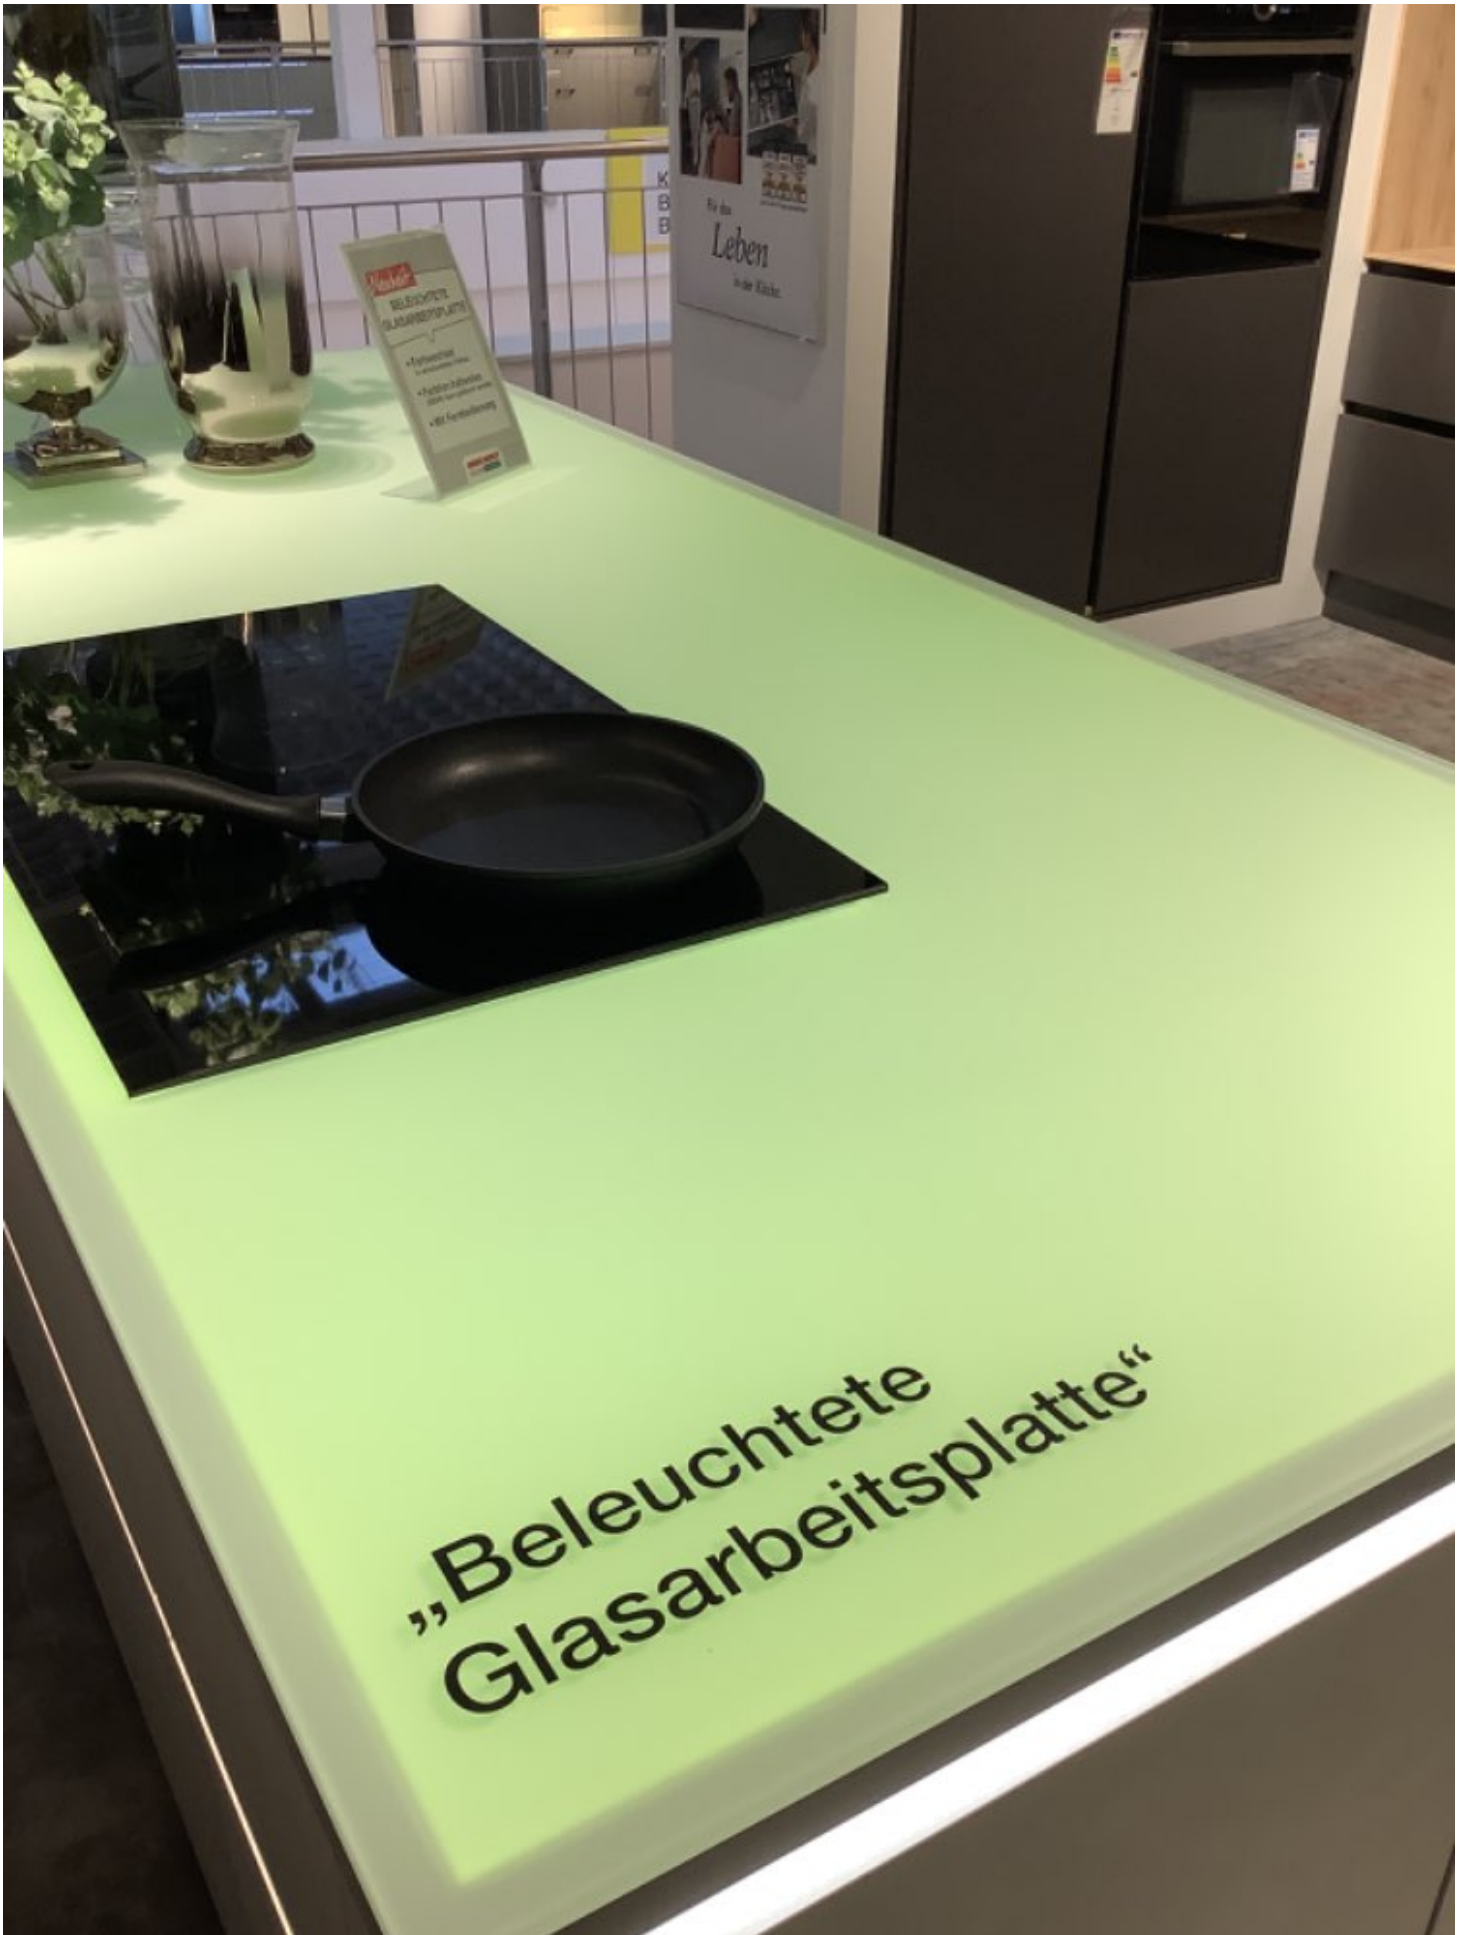

„Beleuchtete
Glasarbeitsplatte“