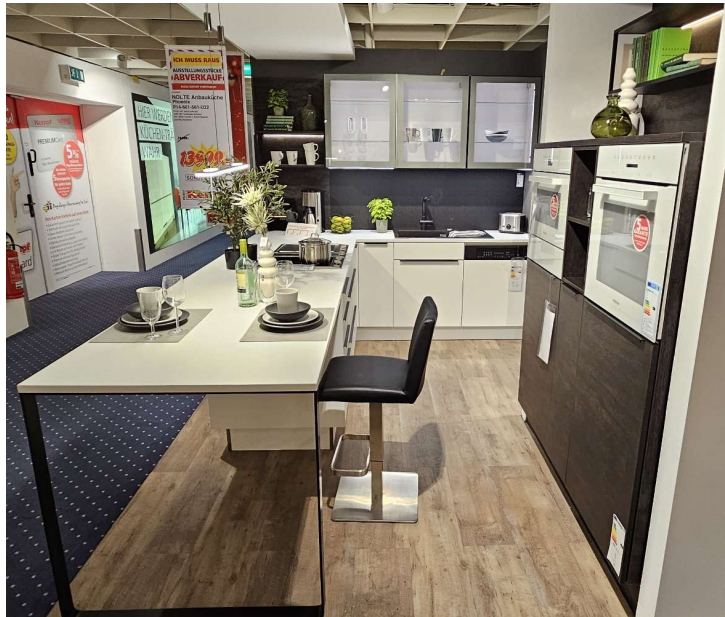

Nolte Anbauküche

Möbel **Kempff**

Allgemeine Produktdaten

Modell	Phoenix
Angebots-Nr.	04120082-00
Hersteller	NOLTE KÜCHE
Artikelart	Ausstellungsware
Artikelzustand	guter Zustand - Ausgepackt, leichte Kratzer, keine/minimale Gebrauchsspuren auf den Nutzungsflächen

---

Angebotspreis

13.999,00 €

Regulärer Preis: ~~28.298,00 €~~

Sie sparen

51%