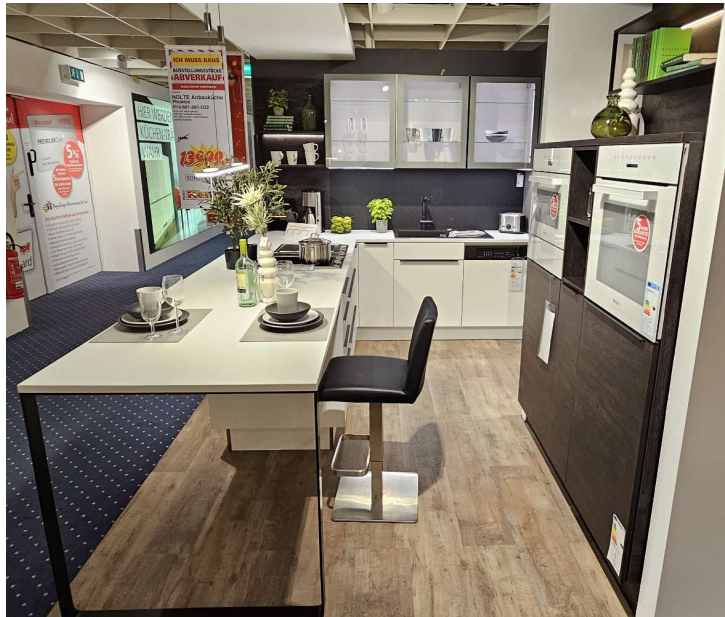

Nolte Anbauküche

Möbel **Kempff**

Allgemeine Produktdaten

Modell	Phoenix
Angebots-Nr.	04120082-00
Hersteller	NOLTE KÜCHE
Artikelart	Ausstellungsware
Artikelzustand	guter Zustand - Ausgepackt, leichte Kratzer, keine/minimale Gebrauchsspuren auf den Nutzungsflächen

Bemerkung

Weiß matt

Spezifikationen

Stilrichtung	modern + jung
Ausführung	Inklusive E-Geräte von Miele mit Kühlschrank, Gefrierschrank, Muldenlüfter, Geschirrspüler, Backofen, Dampfgarer und Wärmeschublade
Küchenform	L-Küche
Art/Kategorie	Küchen • Küchen (Form) • L-Küchen

Grundriss und Abmessungen

Maße	Hochschrankbereich 150cm, Koch, Spül u. Sitzbereich 360x245cm
Arbeitshöhe	92,00 cm

Farbe und Materialien

Oberfläche	Matt
Farbe	weiß
Farb-Beschreibung	Weiß matt
Funktion	inkl. Sitzbereich
Front	Weiß Schichtstoff matt mit Anti Fingerprint
Korpus	weiß
Griffe	Griff
E-Geräte	weiß und Edelstahl
Spüle	Keramik schwarz