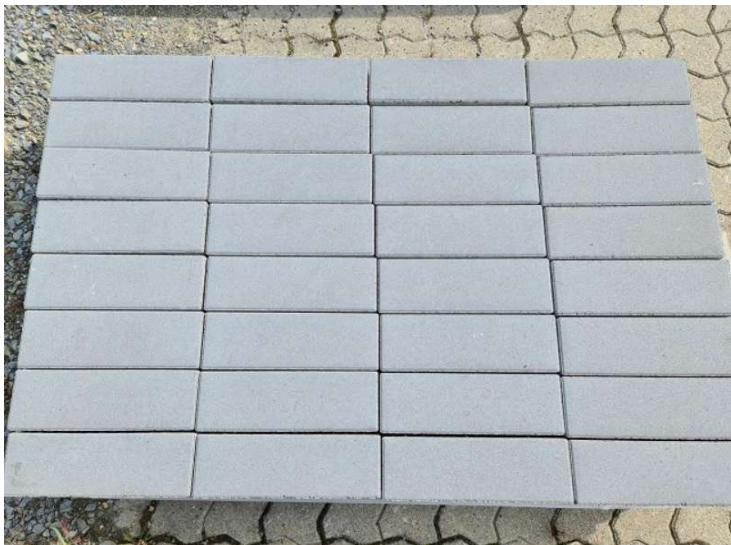

# Nimbus Pflaster 30x10x8 cm mittelgrau (2.Wahl)

## Farbe und Materialien

---

Material                            Stein/Beton  
Oberfläche                        betonglatt  
Farbe                                grau  
Farb-Beschreibung              mittelgrau