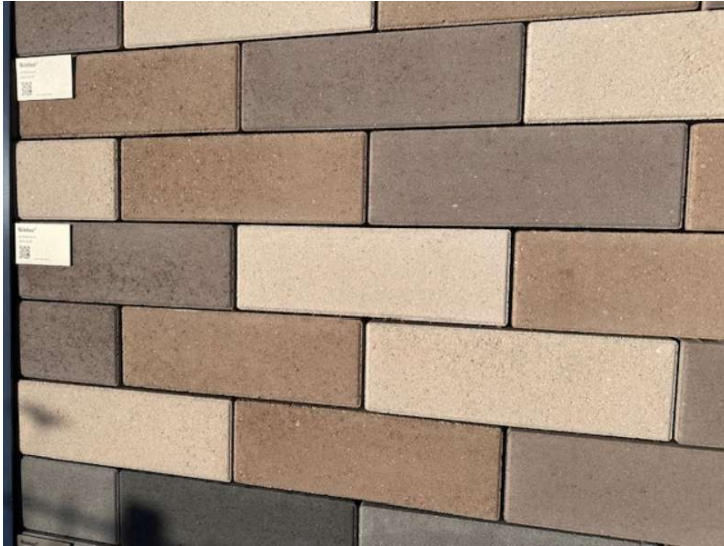

Nimbus Pflaster 30x10x8 cm Brauntöne (Restposten)

Allgemeine Produktdaten

Modell	Menge in der Anzeige
Angebots-Nr.	506842R + 506841R + 506840R
Hersteller	KANN

Angebotspreis

12,99 €

Regulärer Preis: ~~37,89 €~~

Preis gilt pro Array

Sie sparen

66%