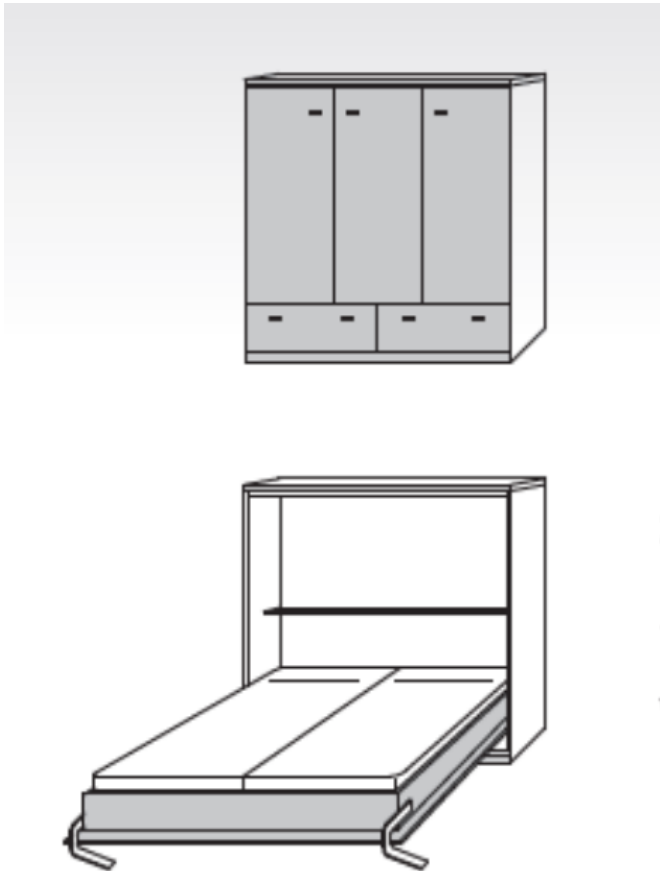

# NEHL – Schrankbett

## Grundriss und Abmessungen

---

Maße Liegefläche ca. 160 x 200 cm

## Farbe und Materialien

---

Material Sonstiges

Farbe weiß

Farb-Beschreibung Korpus : Weiß Dekor / Front : Weiß Lack