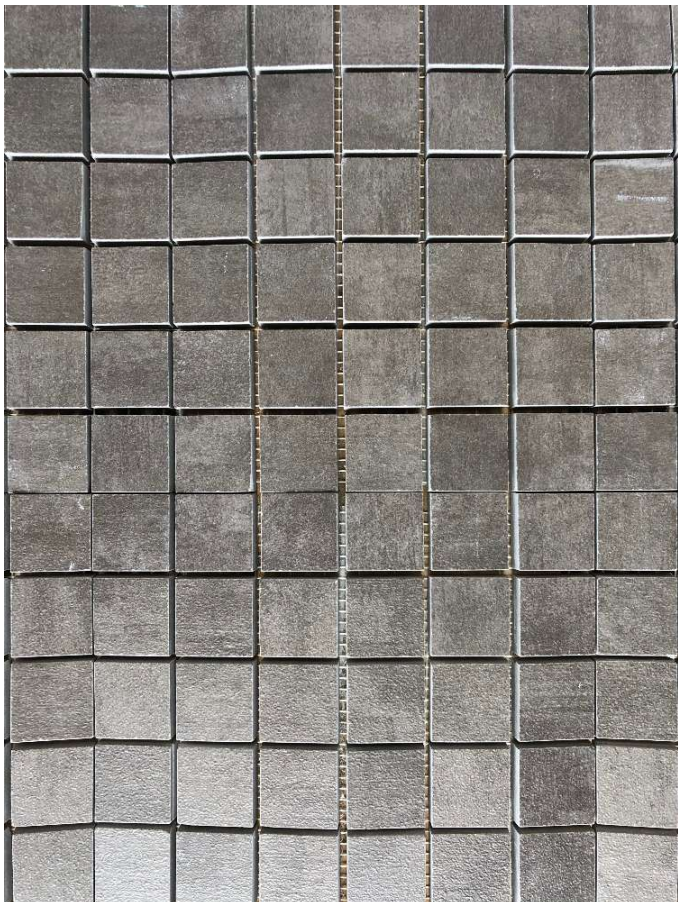

Mosaik Soho Graphit 2,7x2,7cm (Matte 30x30cm)

Gerhardt
B A U S T O F F E
Kompetenz-Zentrum für's Bauen

Allgemeine Produktdaten

Modell	Soho Graphit
Angebots-Nr.	612763
Hersteller	GROHN

Angebotspreis

59,00 €

Extras

Charge 237

Spezifikationen

Typ Neuware
Art/Kategorie Fliesen • Mosaikfliesen

Details

Rutschhemmung R10 B

Grundriss und Abmessungen

Maße 2,7x2,7x0,95cm