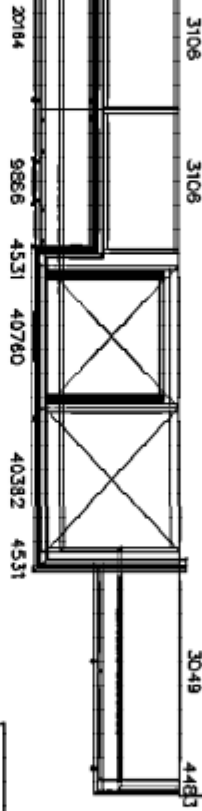

## Allgemeine Produktdaten

---

Modell	Sylda
Angebots-Nr.	25061/1077064/04
Hersteller	MONDO
Artikelart	Ausstellungsware
Artikelzustand	guter Zustand - Ausgepackt, leichte Kratzer, keine/minimale Gebrauchsspuren auf den Nutzungsflächen

## Artikel-Standort

---

Straße Provinzialstr. 300  
PLZ 66806  
Ort, Land **Ensdorf**, Deutschland

3000  
Wand 1

228 322 300 600 900 650

135 21138 20766 22310

320 881 561

320 881 561

4120  
Wand 2

1250 650 600 600 600 600 600 600 900 600