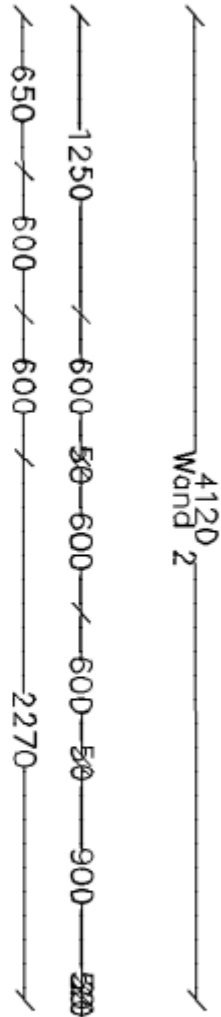

## Allgemeine Produktdaten

---

Modell	Sylda
Angebots-Nr.	25061/1077064/04
Hersteller	MONDO
Artikelart	Ausstellungsware
Artikelzustand	guter Zustand - Ausgepackt, leichte Kratzer, keine/minimale Gebrauchsspuren auf den Nutzungsflächen

## Artikel-Standort

---

Straße Provinzialstr. 300  
PLZ 66806  
Ort, Land **Ensdorf**, Deutschland

3000  
Wand 1

228 322 300 600 900 650

135 21138 20766 22310

320 881 561

320 881 561

4120  
Wand 2

1250 650 600 600 600 600 600 600 900 600