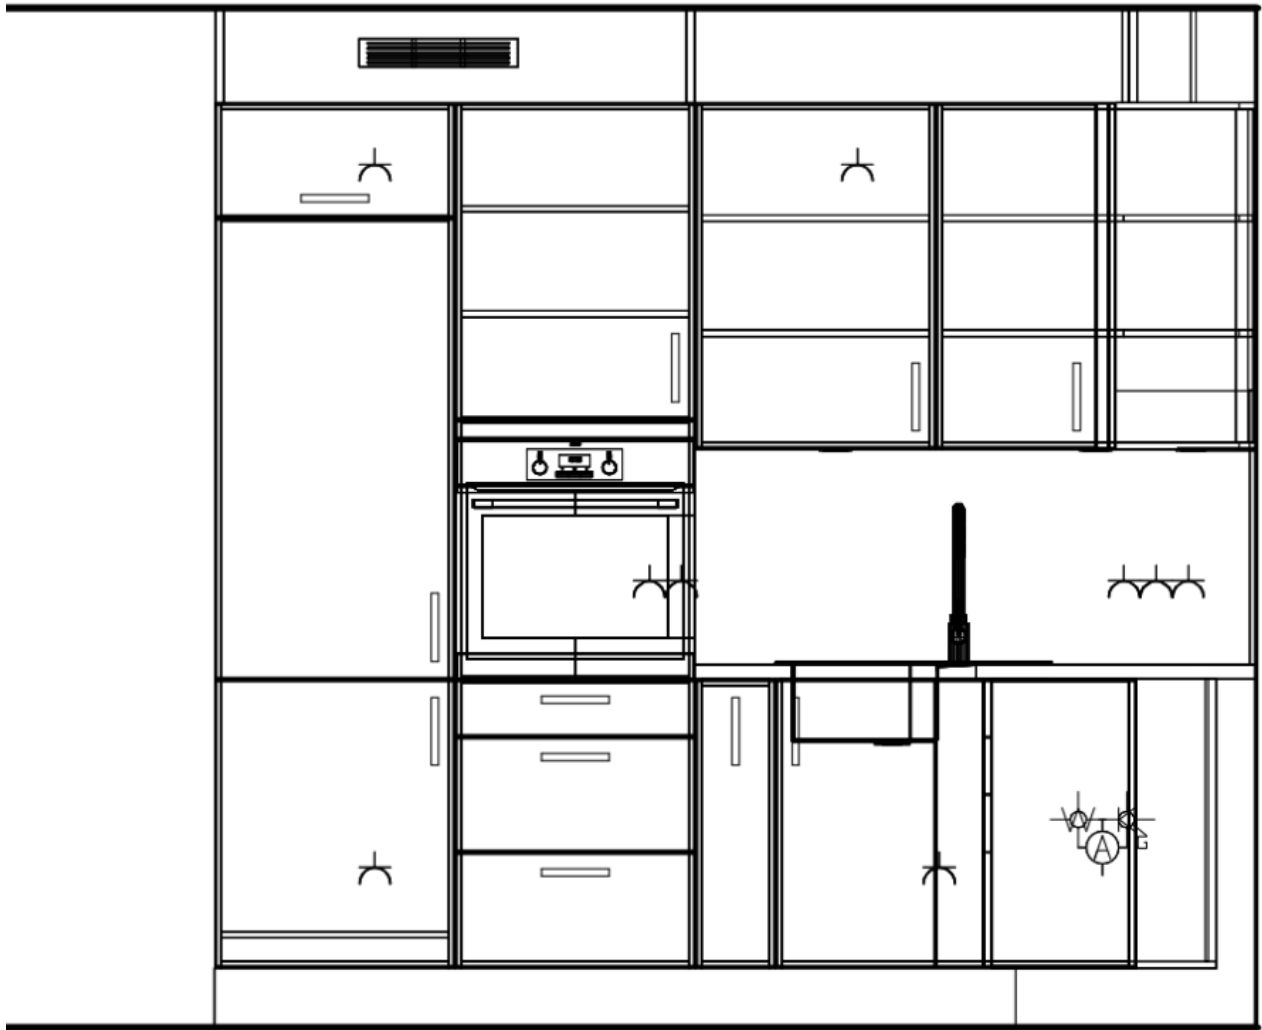

2547

2547

600 600 200 1100 100