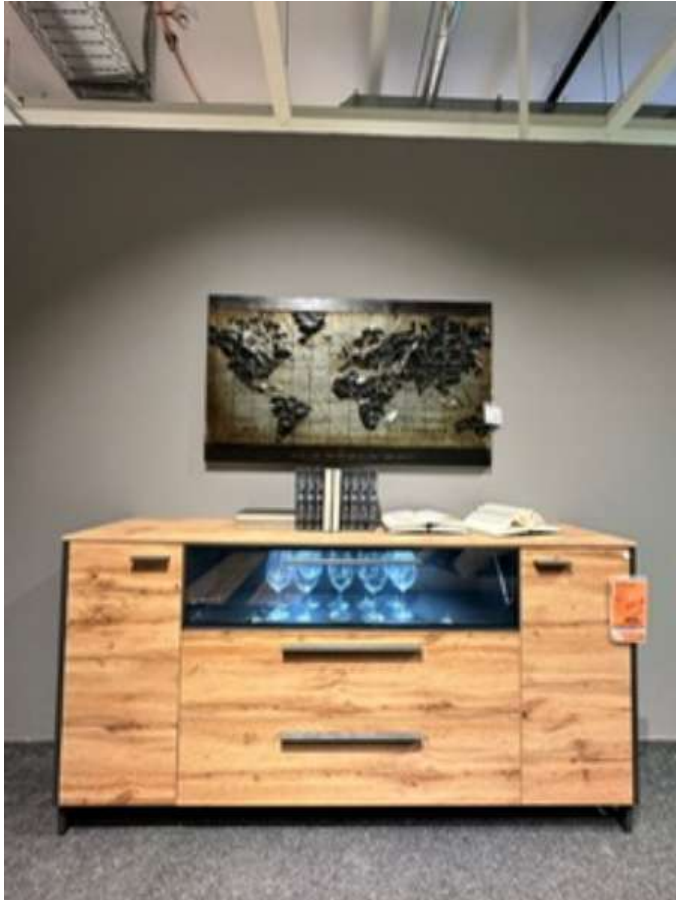

Möbel Sideboard HomeIn

Allgemeine Produktdaten

Modell	Studio 10
Angebots-Nr.	0024006202
Artikelart	Ausstellungsware

Angebotspreis

749,00 €

Regulärer Preis: ~~2.645,00 €~~

Sie sparen

72%

Bemerkung

Könnte Gebrauchsspuren aufweisen

Spezifikationen

Art/Kategorie Higboards • Sideboards & Kommoden • Wohnzimmer

Grundriss und Abmessungen

Maße 180x92x40 cm

Farbe und Materialien

Material	Holz
Farbe	eiche
Farb-Beschreibung	eichefarben grau