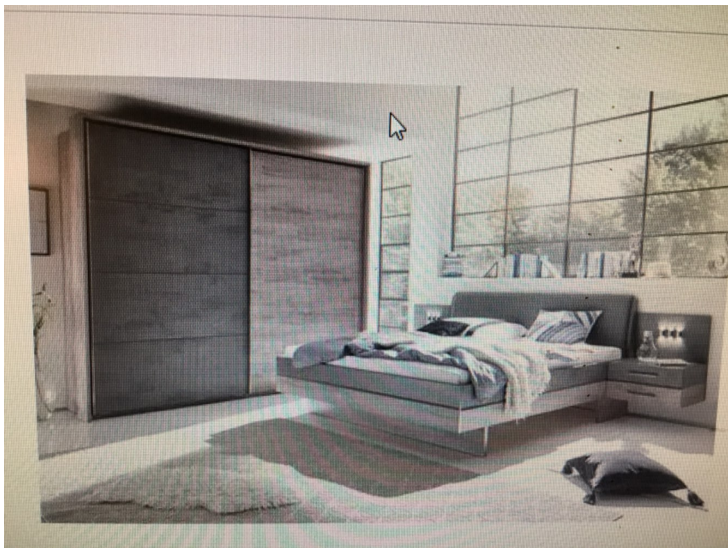

Möbel, Schlafzimmer Modena, Eiche-Grau, LED, Bettkasten, Schweber, XXXL

Allgemeine Produktdaten

Modell	Modena
Angebots-Nr.	1298001001
Artikelart	Ausstellungsware

Angebotspreis

1.500,00 €

Regulärer Preis: 4.786,00-€

Bemerkung

Inkl. LED-Beleuchtung und Passepartout Inkl. Bettschubkästen und Innenschubkasten

Spezifikationen

Art/Kategorie	Schlafzimmer • Schlafzimmer komplett
---------------	--------------------------------------

Grundriss und Abmessungen

Maße	Bettanlage 299/98/217cm - Schrank 270/226/60cm - Kommode 101/122/40cm
------	--

Farbe und Materialien

Farbe	anthrazit
Farb-Beschreibung	Dekor Haveleiche / Abetzung Betonoxyd