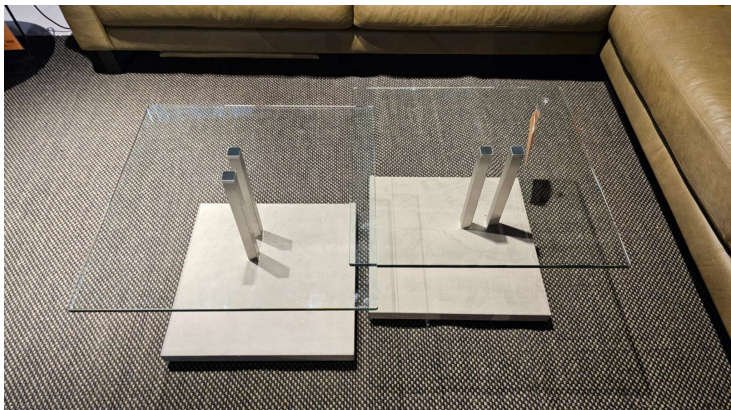

Möbel, Ronald Schmitt, Couchtisch-Set Doppio in Beton + Klarglas

Allgemeine Produktdaten

Modell	Doppio
Angebots-Nr.	18800138-09
Hersteller	SCHMITT
Artikelart	Ausstellungsware

Angebotspreis

700,00 €

Regulärer Preis: ~~1.978,00 €~~

Bemerkung

Couchtisch-Set Doppio Sockelplatte Betonoptik light Metallteile Edelstahl geschliffen Klarglasplatte im Maß L/B/H ca. 60 x 60 x 40 + 43 cm Es handelt sich um ein AUSSTELLUNGSSTÜCK! Wichtige Informationen: Ohne Dekoration. Keine Rücknahme und Umtausch möglich. Nur Selbstabholung. Zahlungs- und Lieferbedingungen: Barzahlung bei Abholung EC-Karte bei Abholung Kreditkarte MasterCard oder Visa bei Abholung Vorkasse per Überweisung Finanzierung Zwischenverkauf vorbehalten Lieferung: Nur Selbstabholung möglich. Haben wir Ihr Interesse geweckt, dann kommen Sie gerne vorbei oder kontaktieren Sie uns telefonisch oder schriftlich. Die Antwortzeiten sind an die Geschäftszeiten gebunden, bitte haben Sie Verständnis, dass es einen Moment dauern kann. Mo.-Sa. : 10:00 bis 19:00 Uhr