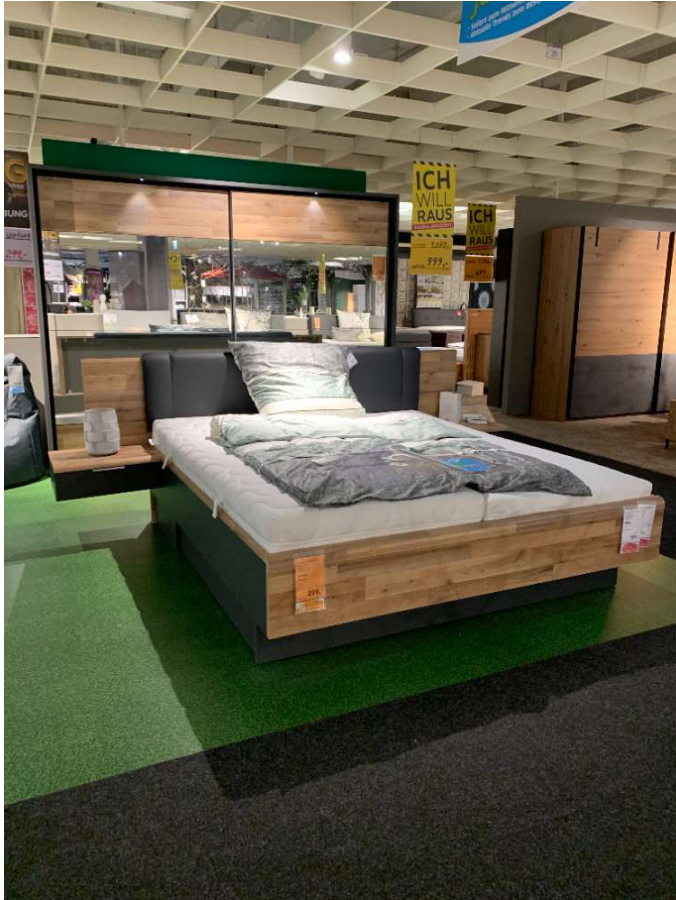

MÖBEL, CARRYHOME, SCHLAFZIMMER, XXXLUTZ

Allgemeine Produktdaten

Modell	SALERNO
Angebots-Nr.	2522036402
Artikelart	Ausstellungsware
Artikelzustand	guter Zustand - Ausgepackt, leichte Kratzer, keine/minimale Gebrauchsspuren auf den Nutzungsflächen

Bemerkung

Das Highlight in jedem Schlafzimmer - das exklusive Schlafzimmer-Set SALERNO in charmantem Eiche Nachbildung mit anthrazitfarbenen Akzenten. Diese Austellungsware begeistert durch ihr modernes Design. Der Schrank bietet mit seinen Maßen von B/H/T ca. 280x215x65cm viel Stauraum für Kleidung und andere Dinge des täglichen Bedarfs. Das Bett mit B/T/H ca. 290x210x102cm bietet zudem eine komfortable Liegefläche von 180x200cm. Ein besonderes Highlight ist das mitgelieferte Bettkastenset, welches zusätzlichen Stauraum schafft. Bitte beachten Sie, dass keine Lattenroste oder Matratzen im Lieferumfang enthalten sind. Gönnen Sie sich dieses Schlafzimmer-Set, das Ihren Schlafbereich in eine Wohlfühloase verwandeln wird.