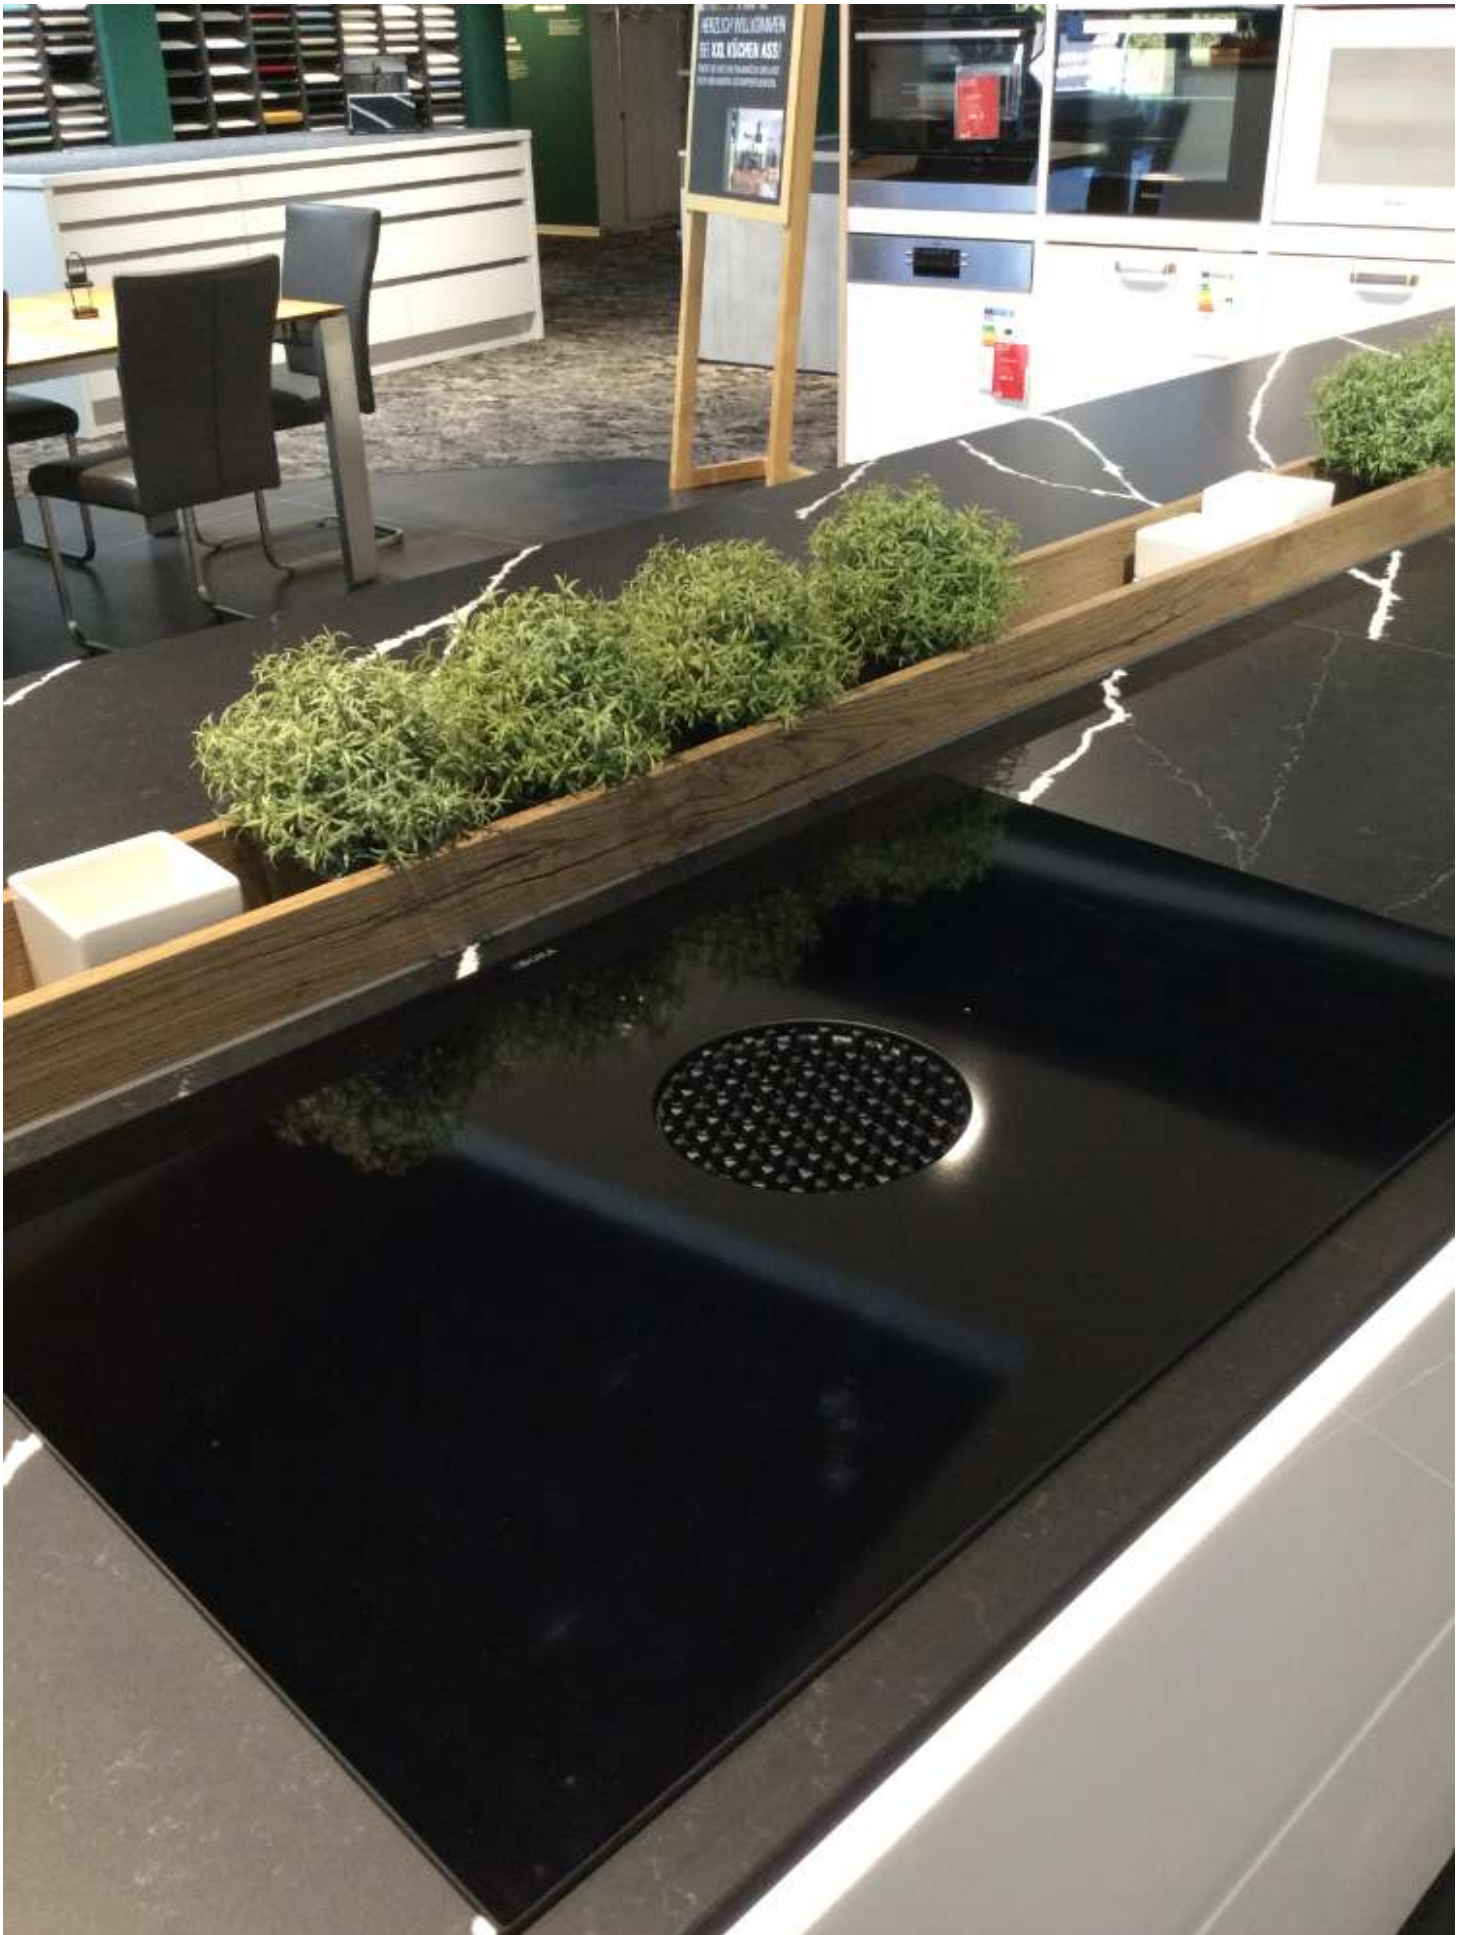

Bemerkung

Weißer Profiküche bzw. sehr hochwertig ausgestattete Inselküche mit BORA Abzug, Kaffeefullautomat in Küche integriert - Perfekt als exklusive Eventküche! Die moderne Hochglanzküche mit professioneller Küchenausstattung und Elektrogeräten von AEG, Miele, Berbel, BORA und Siemens für Kochprofis bringt alles mit, was in eine moderne Küche gehört. Silestone Arbeitsplatten Insel Küche, mit beleuchteter Nischenverkleidung, inkl. Abfallsammler. QUOOKER Armatur und Keramikspüle von Systemceram. Die Ausstellungsküche für Profis ist top ausgestattet und bringt extra viel Stauraum für alle Küchenutensilien mit. - Modell: Schüller Gala - Form: Inselküche - Maße ca. 6000 x 2800 mm - 2x Backofen - GewerbeGeschirrspüler - perfekt auch als Eventküche / Profiküche Abbildung ähnlich, Irrtümer vorbehalten, Preis inkl. MwSt. Die Ausstellungsküche ist vor Ort bei XXL KÜCHEN ASS in Görlitz zu besichtigen.

Farbe	weiß
Farb-Beschreibung	Kristallweiß Hochglanz
Front	Kristallweiß Hochglanz
Korpus	Kristallweiß
Griffe	Grifflos
Spüle	Keramik

Küchengeräte Kochen

Kochfeld	BORA PUXU	
Herd/Backofen	AEG HAUSTECHNIK KPK842220M Spektrum: Von A+++ bis D Energieklasse: A+ (Spektrum: Von A+++ bis D)	
Mikrowelle	SIEMENS ELECTRO BF834LGB1	
Dunstabzug	BERBEL ABLUFTTECHNIK GMBH Kochfeld mit Abzug Berbel 1100002 Spektrum: Von A+++ bis D Energieklasse: A+ (Spektrum: Von A+++ bis D)	

Artikel-Standort

Straße	Robert-Bosch-Straße 10
PLZ	02828
Ort, Land	Görlitz , Deutschland

SELBST
PROBIEREN

kochendes Wasser drück drück oben
Sprudelwasser drück drück
stilles Wasser drück warten, dann

Quooker