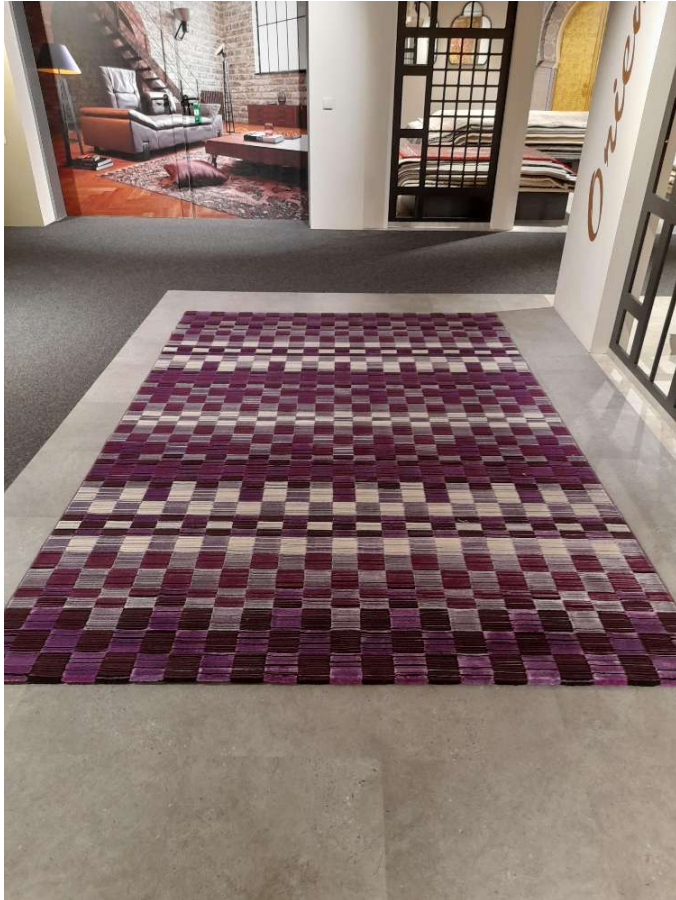

Maschinengewebter Kunstfaserteppich

Allgemeine Produktdaten

Angebots-Nr. 100032806-0001

Artikelart Ausstellungsware

Angebotspreis

199,00 €

Regulärer Preis: ~~399,00 €~~

Sie sparen