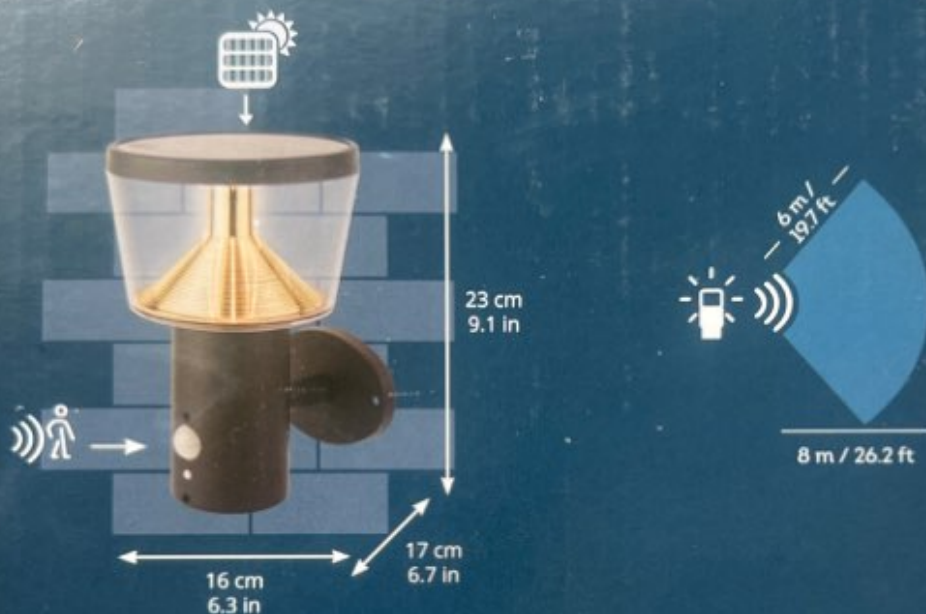

lumineo

www.lumineo-lights.com

1. 75 lumen
2. 75 lumen → 400 lumen (25s)
3. 600 lumen (25s)

Solar powered • Funciona con energia solar • Solarbetrieb • Zonne-energie • Alimentato ad energia solare • Fonctionne à l'énergie solaire • Zasilany energią słoneczną • Alimentado por energia solar • На солнечной батарее

Auto on at dusk • Encendido automático en la oscuridad • Automatische Einschaltung bei Dämmerung • Automatisch aan bij schemer • Accensione automatico al tramonto • S'allume automatiquement à la pénombre • Automatische włączanie o zmierzchu • Acende automaticamente ao esquro • Автоматическое включение при наступлении темноты

No plug • Sin enchufe • Kein Stecker • Geen stekker • Senza spina • Sans branchement • Brak wtyczki • Sem ficha • Штепсельная вилка не входит в комплект

With on/off switch • Con interruptor de encendido / apagado • Ein-/Ausschalter • Met aan/uit schakelaar • Con interruttore on/off • Avec bouton on/off • Zawiera włącznik/wyłącznik • Com interruptor • С выключателем

Do 8 godzin aktywności oświetlenia • 8 horas de luz ativa • До 8 часов непрерывного свечения

Z czujnikiem ruchu • Com sensor de movimento • С датчиком движения

Stal nierdzewna • Aço inoxidável • Нержавеющая сталь

EN Solar wall light. ES Luz solar de pared. DE Solar Wandlicht. NL Solar wandlamp. IT Applique ad energia solare. FR Lampe murale solaire. PL Solarna lampa ścienna. PT Luz de parede solar. RUS Светильник на солнечной батарее настенный.