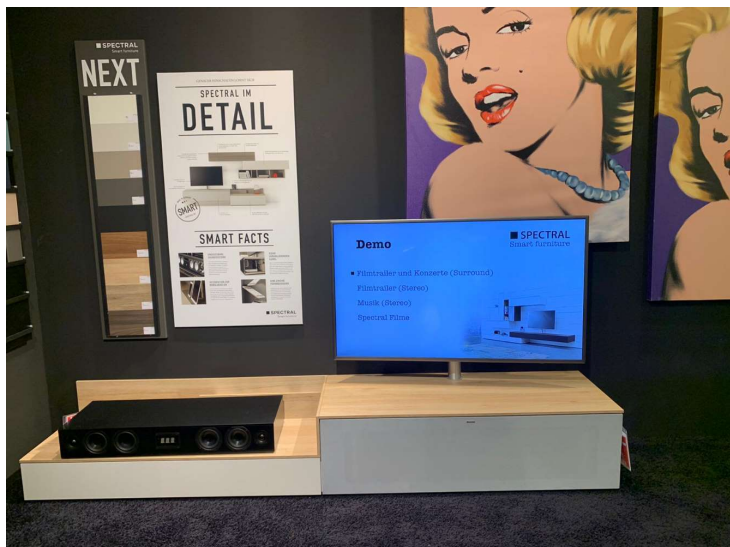

Lowboard

MÖBEL RIEGER

Allgemeine Produktdaten

Modell	Next
Angebots-Nr.	60530086
Hersteller	SPECTRAL
Artikelart	Ausstellungsware

Angebotspreis

1.790,00 €

Regulärer Preis: 3.141,00 €

Sie sparen

Ausstellungsstück

Extras

Ohne Deko

Spezifikationen

Ausführung Lowboard mit Schublade und Klappe
Art/Kategorie TV Möbel (Phono-Möbel) • Wohnzimmer

Grundriss und Abmessungen

Maße ca.B/H/T:120/33/48 cm

Farbe und Materialien

Material Holz
Farbe weiß
Farb-Beschreibung Korpus: Snow weiß , Front: SNG Snow/ SF Silver ,
Oberfläche Light Oak
Funktion inklusive Soundsystem , TV-Halterung , Aufsatz
NX6154 mit Smart Charge-Kit, USB-Modul und
Steckdose