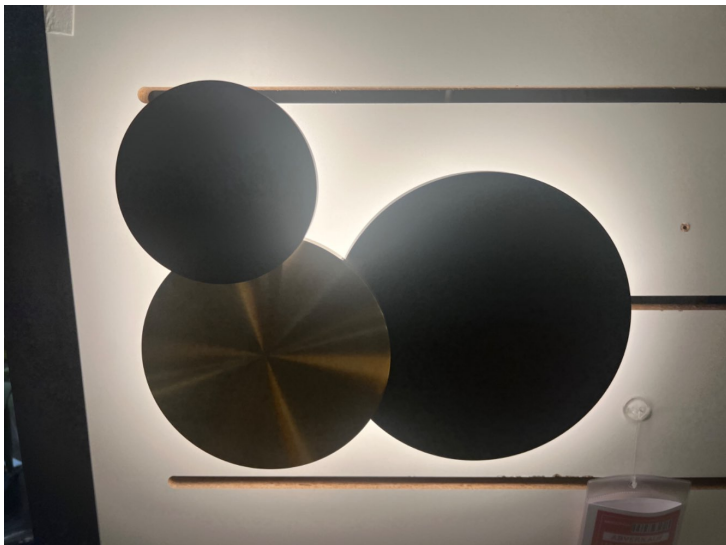

LED Wandlampe Tilda schwarz/gold ??Sparpreis??

M Ö B E L
RIEGER

Allgemeine Produktdaten

Modell	Tilda
Angebots-Nr.	8809019800
Hersteller	B-Leuchten
Artikelart	Ausstellungsware
Artikelzustand	guter Zustand - Ausgepackt, leichte Kratzer, keine/minimale Gebrauchsspuren auf den Nutzungsflächen

Lieferbedingungen	Abholung Lieferung auf Anfrage
-------------------	-----------------------------------

Bemerkung

Die Tilda von B-Leuchten ist eine stilvolle Ausstellungsware, die mit ihrem eleganten Design und praktischen Extras punktet. Mit einer Höhe von ca. 34 cm und einer Breite von ca. 24 cm fügt sie sich harmonisch in jede Inneneinrichtung ein und wertet jeden Raum auf. Das Modell kommt nicht nur durch seine optische Eleganz zur Geltung, sondern auch durch die modernen integrierten Technologien. Dank der inkludierten 32W LED-Lampe mit einer Lichtstärke von beeindruckenden 3200 Lumen und einer Farbtemperatur von 2700 Kelvin bietet die Tilda ein warmes und einladendes Licht. Dieses Modell von B-Leuchten kombiniert Funktionalität mit einem ansprechenden Design und ist somit die ideale Wahl für anspruchsvolle Lichtliebhaber, die Wert auf Qualität und Stil legen.

Extras

Inkl. 32W/LED, 3200 Lumen, 2700 Kelvin

Spezifikationen

Art/Kategorie	Beleuchtung • Deckenleuchten
---------------	------------------------------

Grundriss und Abmessungen

Maße	H: ca. 34 cm B: ca. 24 cm
------	---------------------------