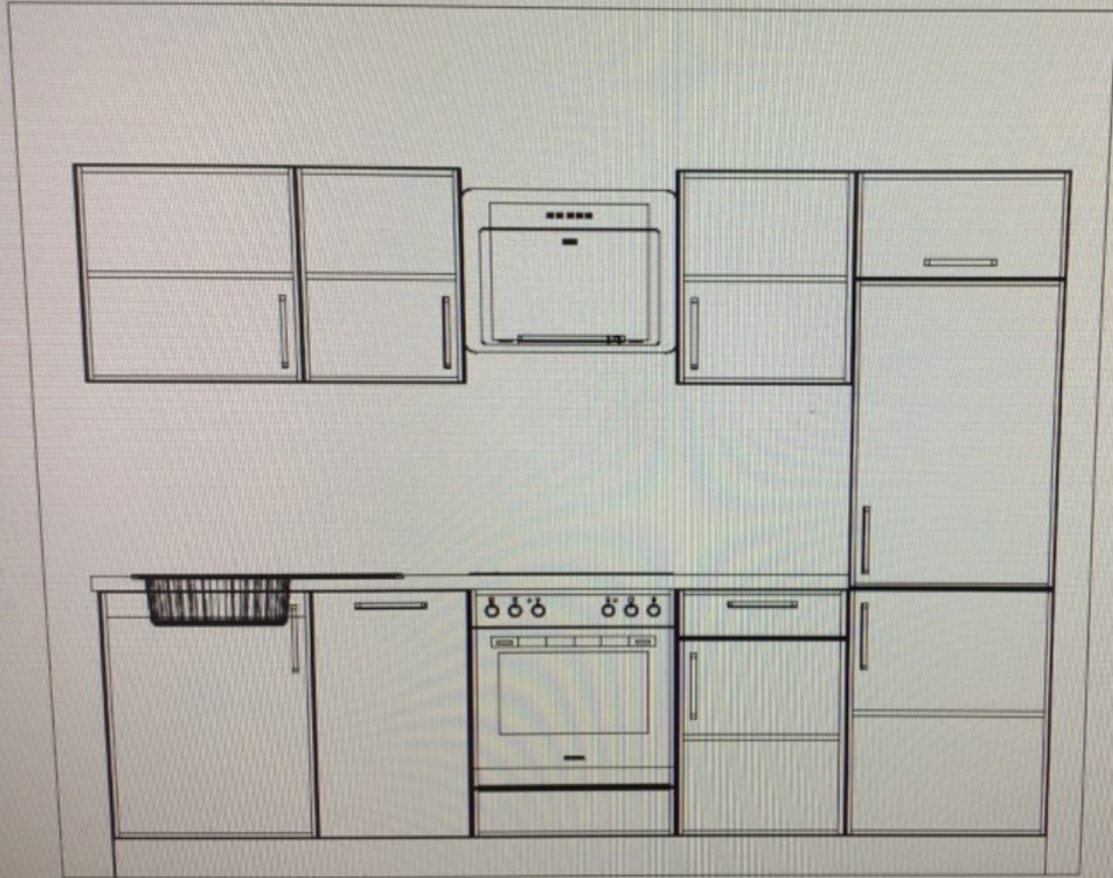

150 600 450 600 500 700

120 750 600 430
1560 600 490
120 450 430
1950 2500