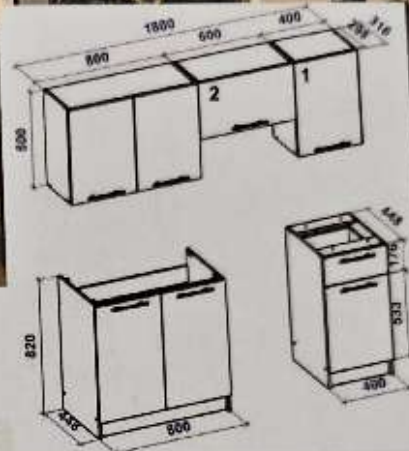

Spezifikationen

Art/Kategorie	Einbauküchen • Küchen
---------------	-----------------------

Grundriss und Abmessungen

Maße	180cm
------	-------

Farbe und Materialien

Farbe	holz
-------	------

Händler

Firma Dealer Shopping Center GmbH
Tel. 03441 688 56 80
Fax 03441 725 10 25
E-Mail verwaltung@dealershoppingcenter.de
Website <https://dealershoppingcenter.de/>

Artikel-Standort

Straße Leipziger Straße 18
PLZ 06712
Ort, Land **Zeitz Kretzschau**, Deutschland

Küchenzeile "DIS HOUSE" besteht aus fünf Modulen
 Mit Hilfe der im Lieferumfang enthaltenen, bebilderten Montageanleitung ist der Aufbau denkbar sehr einfach!
 Fronten sind aus hochwertigen laminierten Spanplatten mit Holzprägung.

Ohne E-Geräte, Spüle und Armatur. Diese sind aber wahlweise bestellbar!

Küchenzeile 180cm

- Lieferumfang:
- Hängeschrank 800x600x319mm,
 - Hängeschrank 600x360x319mm
 - Hängeschrank 400x600x319mm,
 - Spülenunterschrank 800x820x466mm,
 - Unterschrank 400x820x466mm,
 - Tischplatte- 1 Stück - 400mm (Weiß),
 - Tischplatte- 1 Stück - 800mm (Weiß).