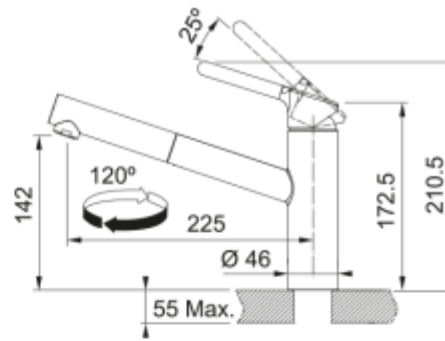

Angebotspreis

80,00 €

Regulärer Preis: ~~319,00 €~~

Sie sparen

75%

Orbit Zugauslauf, Chrom, Niederdruck, Easy Installation, Eco, Silent, Schwenkbereich 120°, Obenbedienung, Schlauchlänge 45 cm

Produktinformationen

Auslauf	Medium
Farbe	Chrom
Material	Messing
Material Flexschlauch	Nylon grau
Material Brausekopf	Kunststoff

Abmessungen

Durchmesser Armaturenloch	35 mm
Kartuschengröße	35 mm

Installation

Fixierungsart	Befestigungshülse
Flexschlauchverbindung	3/8"
Länge des Wasserschlauchs	450 mm

Produktspezifikationen

Druck	Niederdruck
Version	Zugauslauf
Bedienung Armatur	Obenbedienung
Schwenkbereich	120°

Artikeldaten

Marke	Franke
Produktfamilie	Maris
Modell	Orbit

Eigenschaften

ECO Wasserpar System	Ja
Typ Strahlregler	Laminar