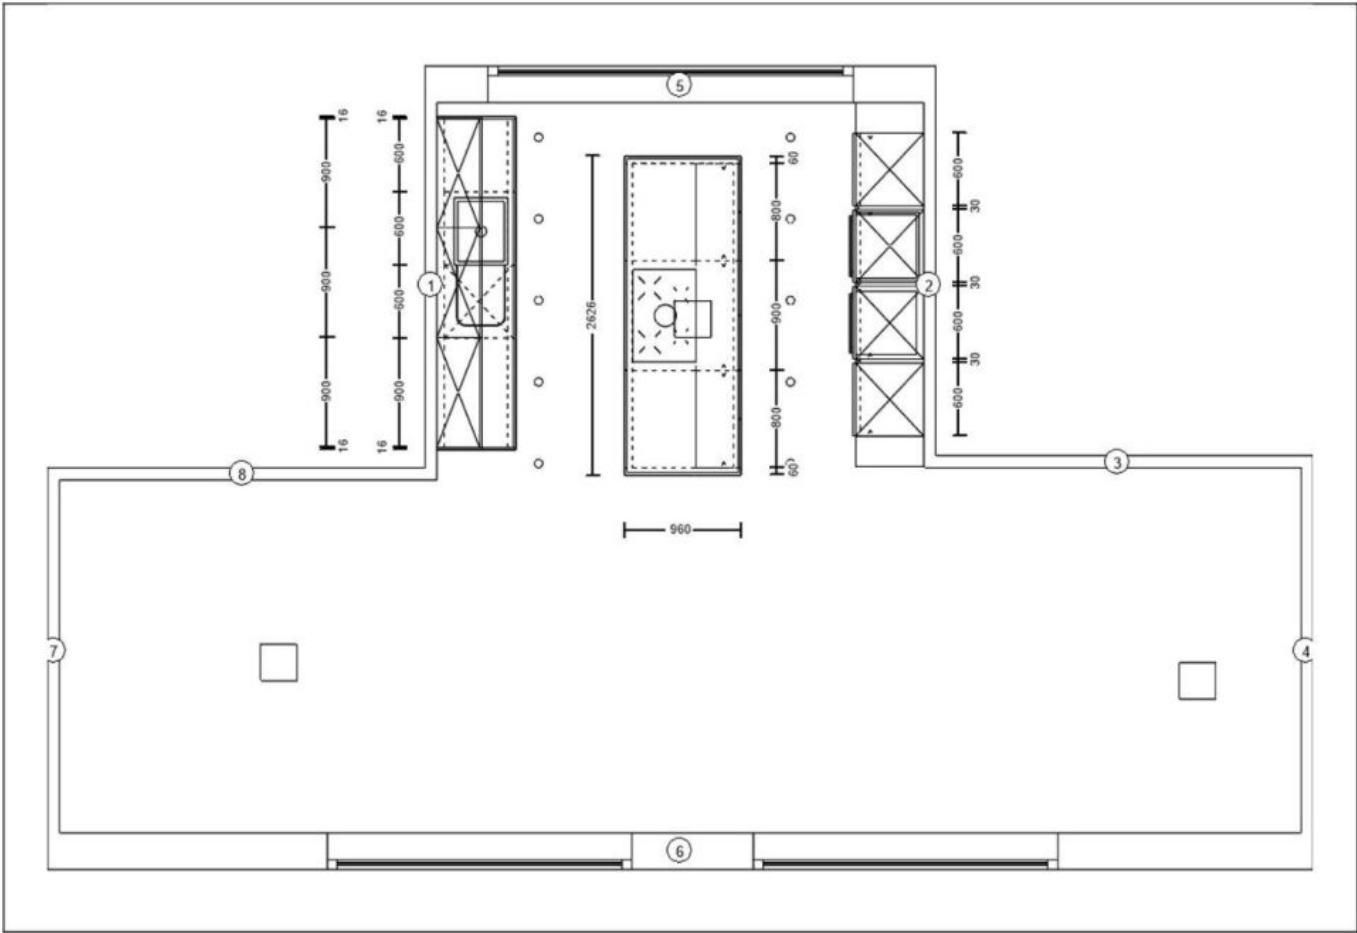

R KÜCHEN
DESIGN
KARL · RUSS

© by Küchen - Design-Studio B&R Handels- und Planungs GmbH

Kommission: Ausstellungsküche 4 - Galuna
Planung: AN122011797
Datum: 12.09.2022
Ansicht: *Wand 1 / Bleischnittgröße
Verkäufer: Carolin Großheim