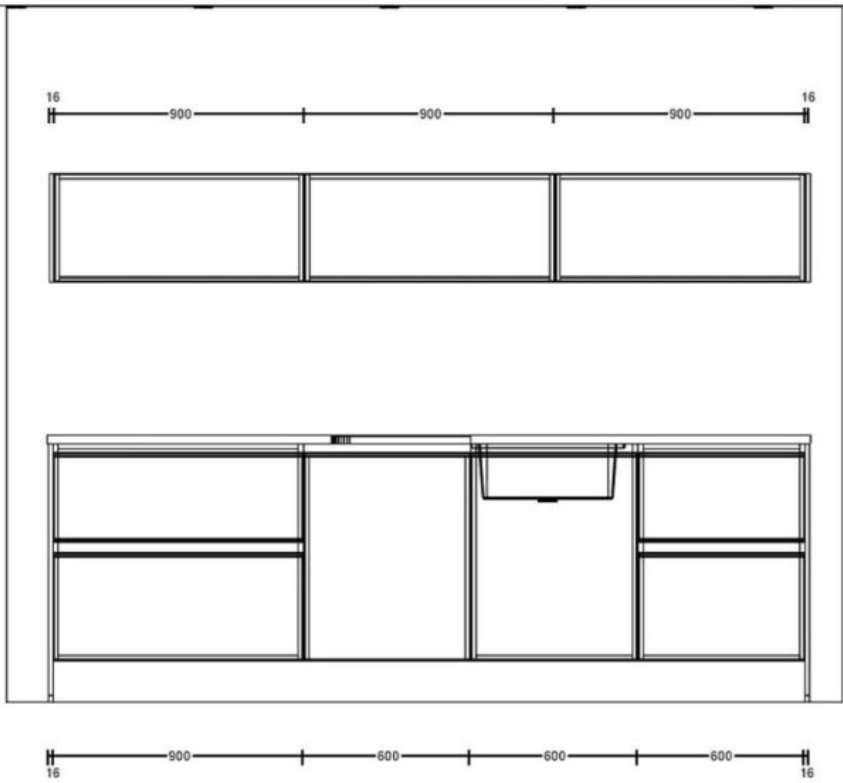

R KÜCHEN
DESIGN
KARL · RUSS

Kommission: Ausstellungsküche 4 - Galuna
Planung: AN122011797
Datum: 12.09.2022
Ansicht: *Wand 1 / Bleischnittgröße
Verkäufer: Carolin Großheim

Hersteller: Systema formis 2018
Programm: GAL Galuna
Griff:
APL-Farbe:

KPS business