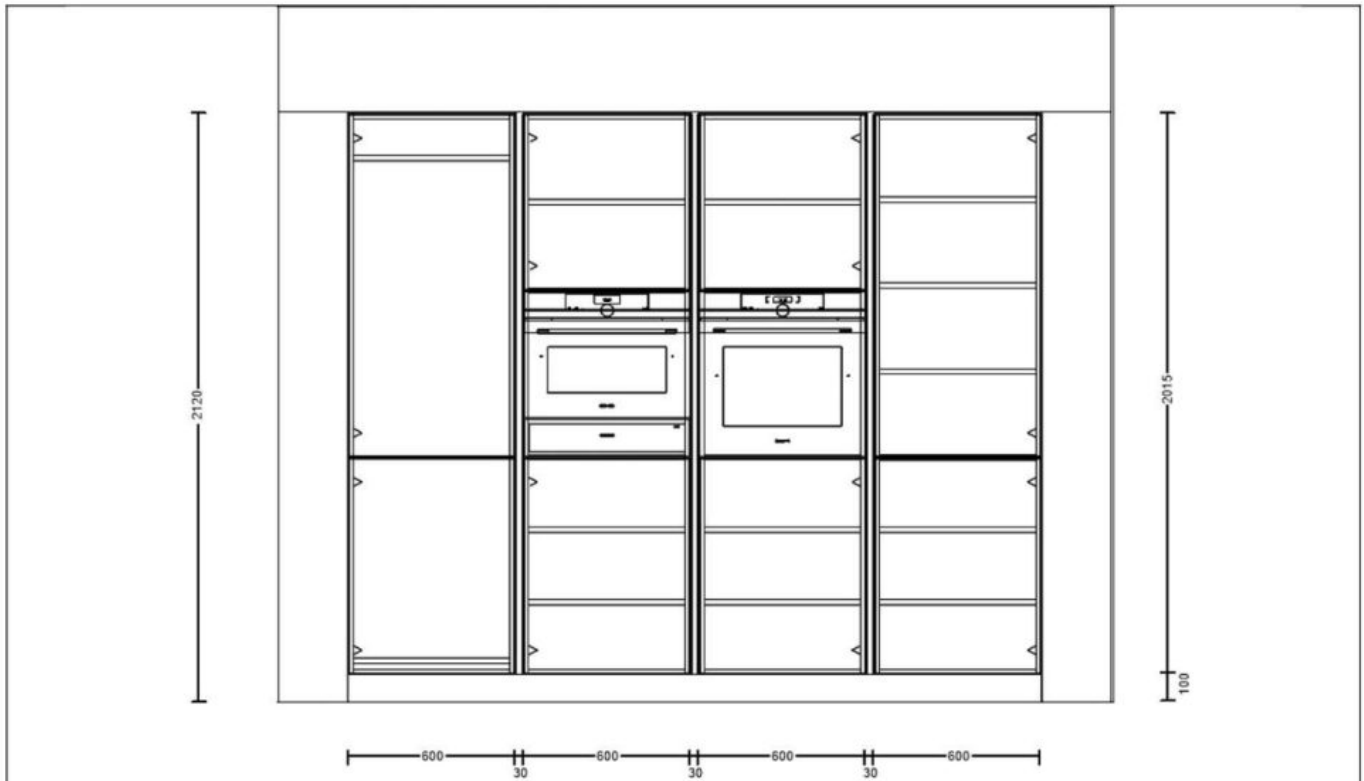

R KÜCHEN
DESIGN
KARL · RUSS

Kommission: Ausstellungsküche 4 - Galuna

Planung: AN122011797

Datum: 12.09.2022

Ansicht: *Wand 2 / Bleischnittgröße

Verkäufer: Carolin Großheim

Hersteller: Systema formis 2018

Programm: GAL Galuna

Griff:

APL-Farbe:

KPS business