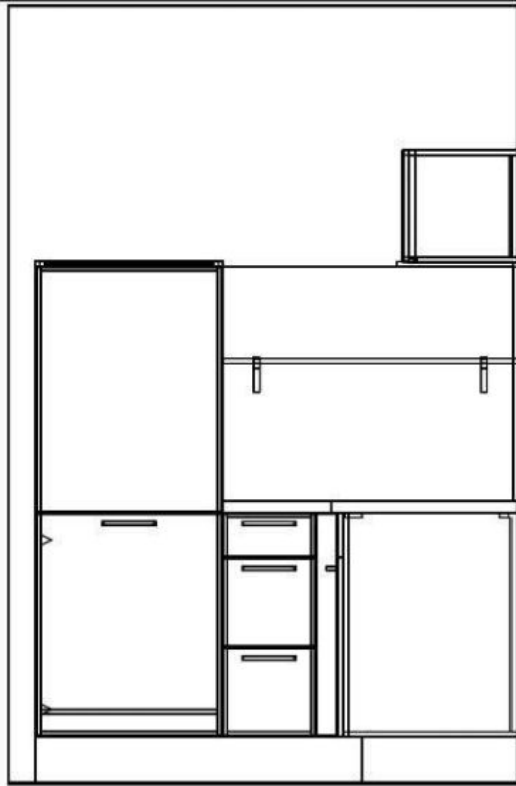

600 | 300 | 650

15 | 752 | 360

2035