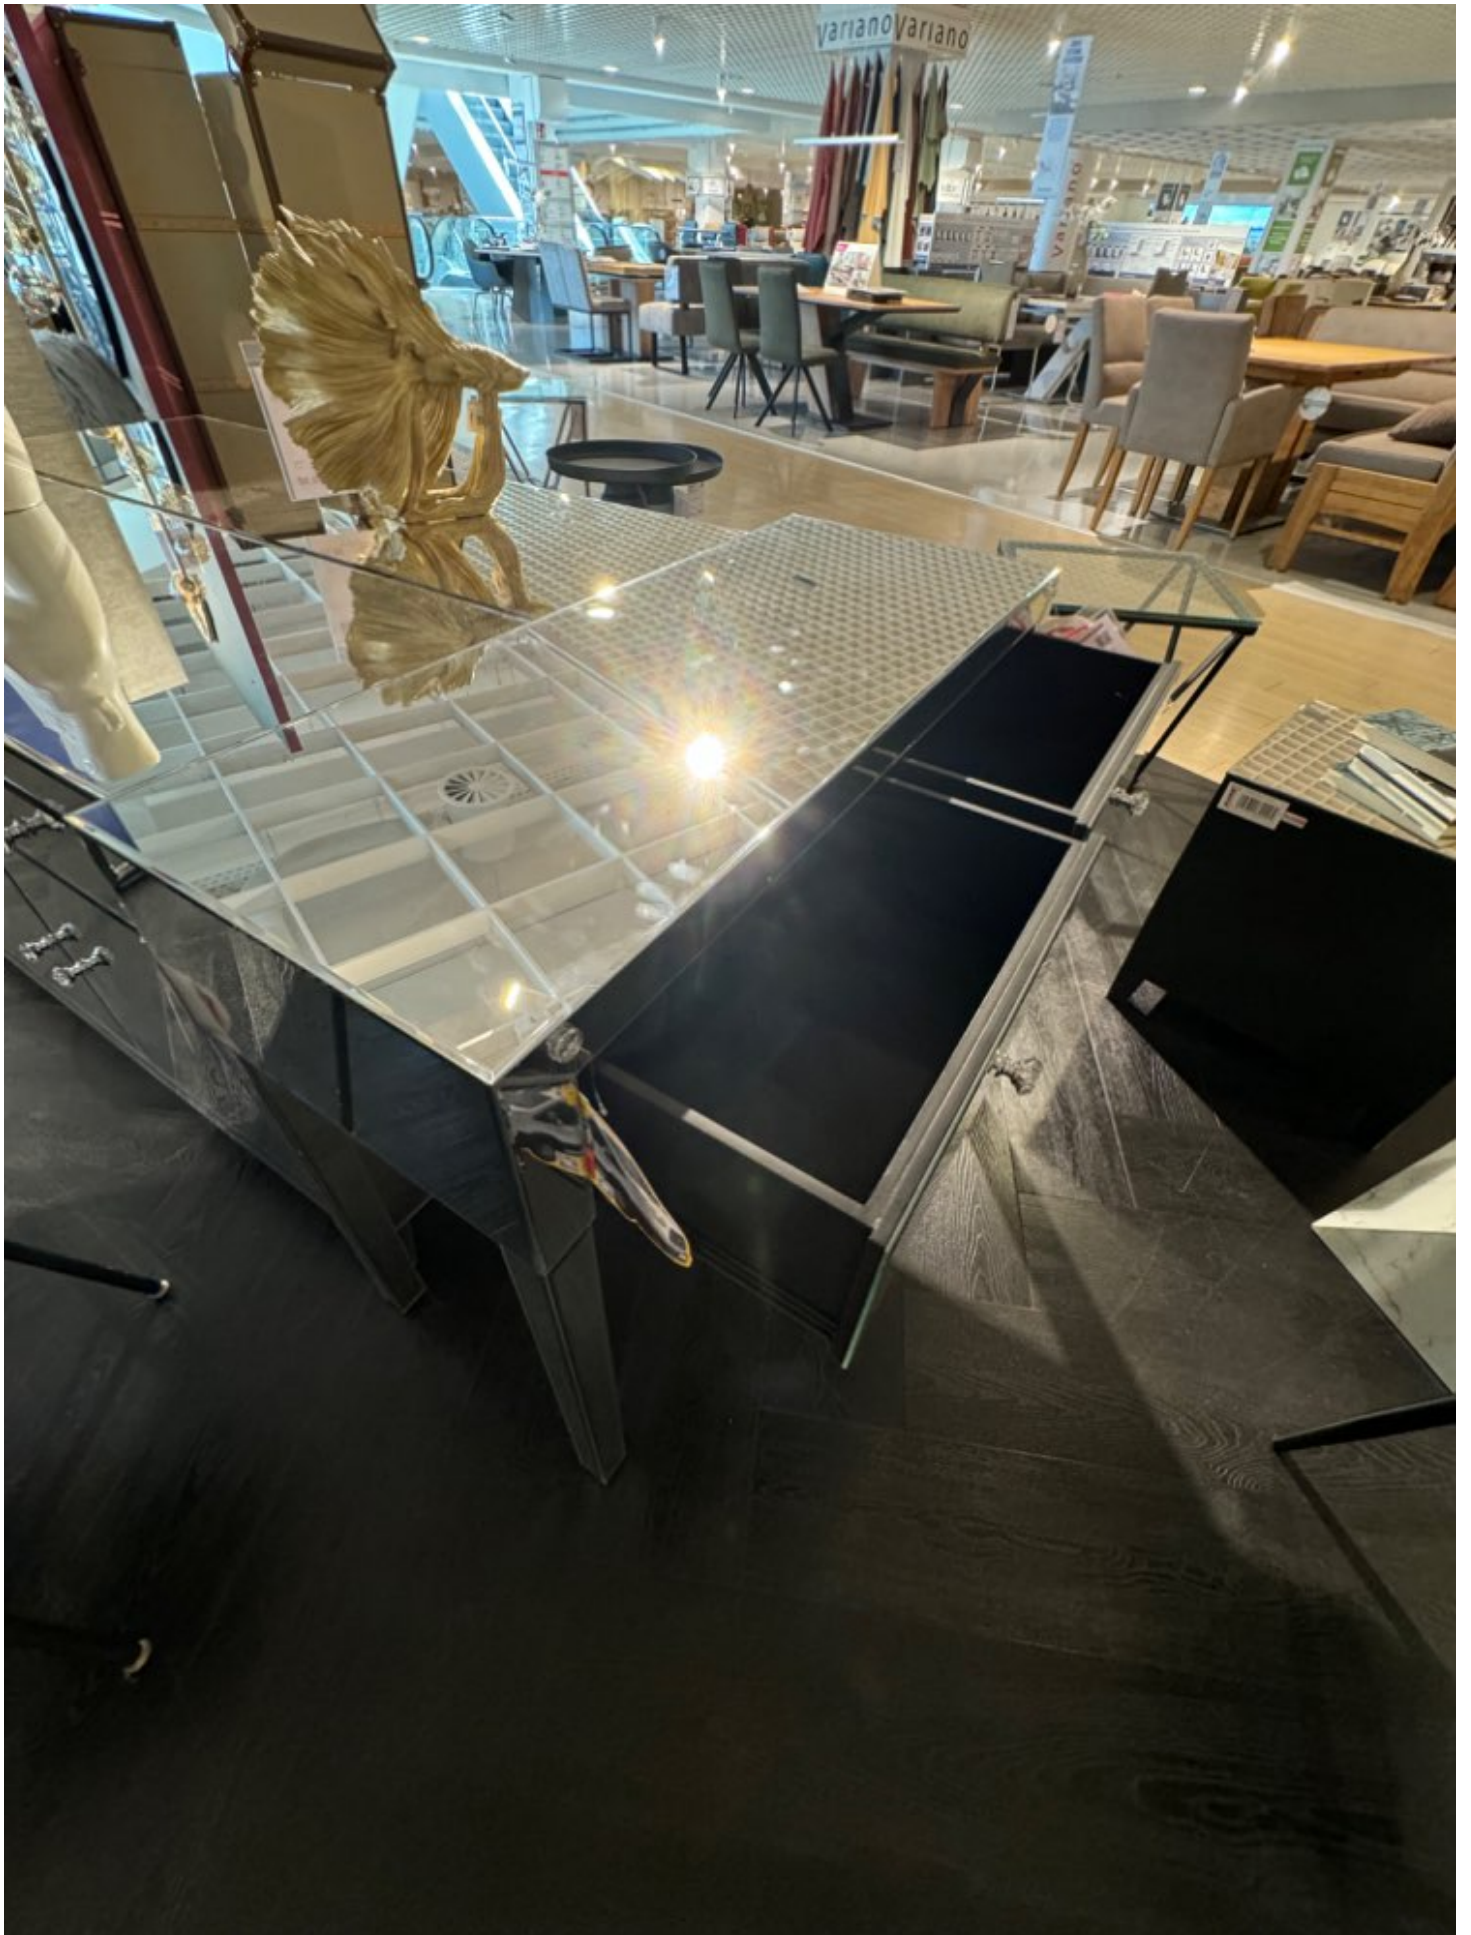

893327 000
Koje 3061

OSTERMANN

00893327000002

927085 | / 07 / 5 / 70 A A

Konsole Luxury

B/H/T in cm (ca.) ca.: 100 x 77 x 40
Weiß Korpus: MDF, Wasserlack,
Front:
Spiegelglas, Griffe: Glas
2 Schübe

Musterstück aus der
Ausstellung. Original
wie besichtigt