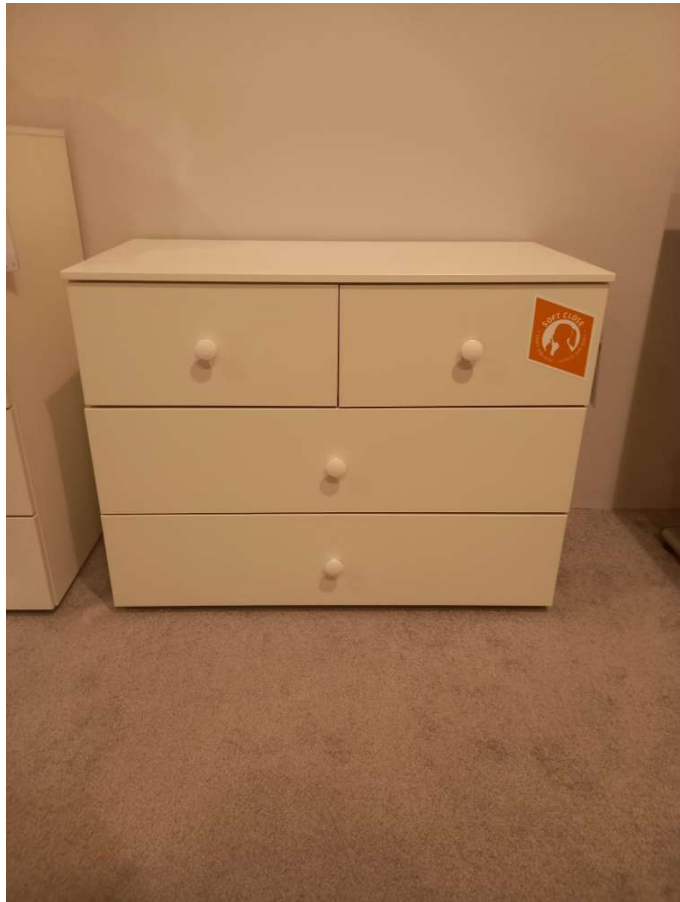

Kommode weiß mit 4 Schubladen

porta

Allgemeine Produktdaten

Modell	YouJoyce AZ400.6D90+AZ406.7P03
Angebots-Nr.	3002014-13
Hersteller	RAUCH Dial
Artikelart	Ausstellungsware
Artikelzustand	guter Zustand - Ausgepackt, leichte Kratzer, keine/minimale Gebrauchsspuren auf den Nutzungsflächen

Kommode mit Griff Alpinweiß

Spezifikationen

Art/Kategorie Schlafzimmer • Schränke

Grundriss und Abmessungen

Maße ca. 80/61/42 cm

Farbe und Materialien

Farbe weiß

Händler