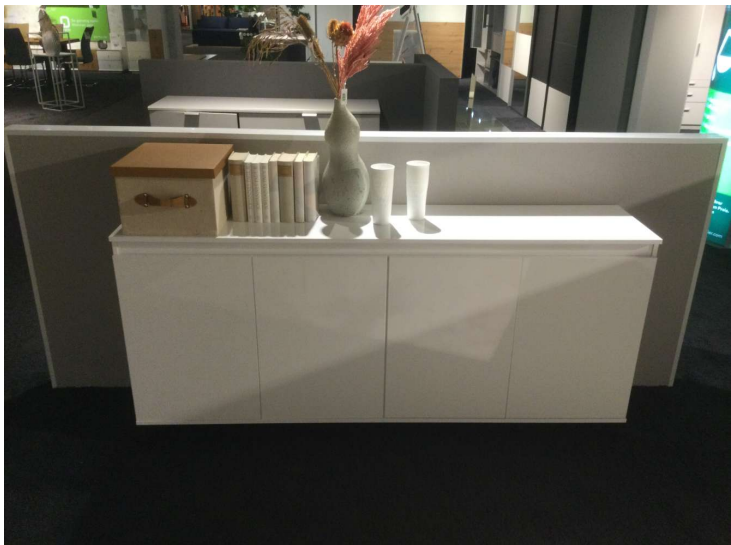

Kommode Luna Melamin Weiß Hochglanz

porta

Allgemeine Produktdaten

Angebots-Nr.	4594160-01
Hersteller	- SONSTIGE -
Artikelart	Ausstellungsware
Artikelzustand	guter Zustand - Ausgepackt, leichte Kratzer, keine/minimale Gebrauchsspuren auf den Nutzungsflächen

Bemerkung

Kommode: - mit Türen - Stellfüße Anthrazit mit grauer Blende

Spezifikationen

Art/Kategorie Kommoden • Sideboards & Kommoden • Wohnzimmer

Grundriss und Abmessungen

Maße B/H/T ca. 184/84/40 cm

Farbe und Materialien