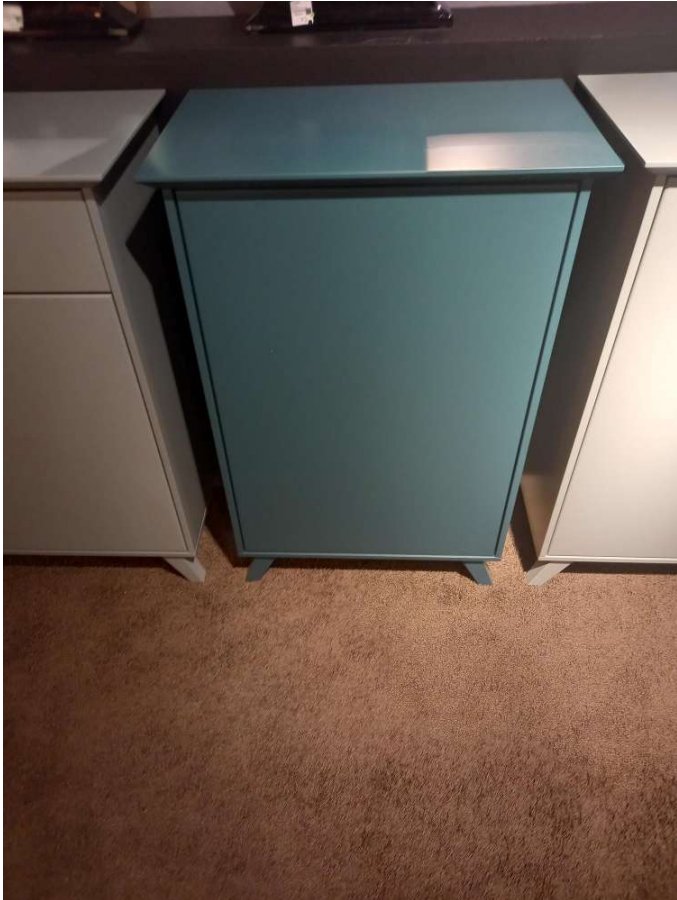

Kommode 1-türig Mint

porta

Allgemeine Produktdaten

Modell	Aviva S.Class
Angebots-Nr.	4000373-36
Hersteller	RMW
Artikelart	Ausstellungsware
Artikelzustand	guter Zustand - Ausgepackt, leichte Kratzer, keine/minimale Gebrauchsspuren auf den Nutzungsflächen

1 Tür rechts Front und Korpus Lack mint Abdeckplatte Classic / mit Füßen

Spezifikationen

Art/Kategorie	Schlafzimmer • Schränke
---------------	-------------------------

Grundriss und Abmessungen

Maße	ca. 60/106/40 cm
------	------------------