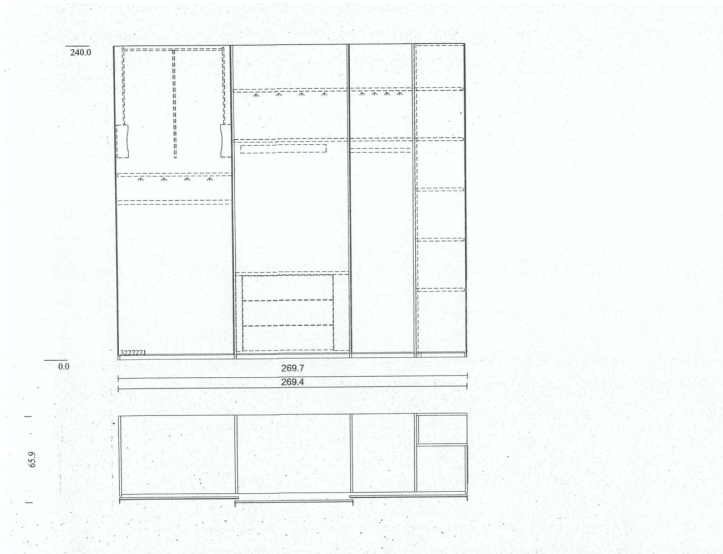

Kleiderschrank Marcato

Allgemeine Produktdaten

Modell	Marcato
Angebots-Nr.	11136558
Hersteller	NOLTE MÖBEL
Artikelart	Ausstellungsware
Artikelzustand	Neuwertig / Wie neu - Teilweise Originalverpackt, Zustand neuwertig (ohne Gewährleistung / Ausstellungsartikel)

Artikel-Standort

Straße	Rahlstedter Straße 1
PLZ	22885
Ort, Land	Hamburg-Barsbüttel , Deutschland

Ruprecht

Pos.	ArtNr	Beschreibung	H/B/T	Menge
Nolte Germersheim MARCATO2.0				
Korpusfarbe: P9 - Polarweiß				
Korpusinnenfarbe: Z1 - Birke-Nachbildung				
Rückwandstärke: RW50 - Rückwand-Stärke 5,0 mm				
Griffleistenfarbe: 301 - Alu-matt				
Schweber - Kranz- und Passepartout: Kein Kranz				
Schwebetür - Dämpfer: Mit Dämpfungsbeschlägen Außen (immer) + Mitte (bei 4 Türen)				
Schweber - Kollisionsdämpfung: Mit Kollisionsdämpfung				
Aufsatzbeleuchtung: keine Beleuchtung				
1	3227271	Schwebetürenschränk mit 3 Türen Garderobe rechts HxBxT 240/270/69 cm	240.0 / 269.4 / 61.3	1
		Frontoptik: Frontoptik 2.1 - ohne Sprossen		
		Frontfarbe A: G71 - Seidengrauglas		
		Frontfarbe B: G71 - Seidengrauglas		
2	95682	Aufpreis je 90er- durchgehender Spiegel/Glastür		1
		Frontfarbe B: G71 - Seidengrauglas		
3	95682	Aufpreis je 90er- durchgehender Spiegel/Glastür		2
		Frontfarbe A: G71 - Seidengrauglas		