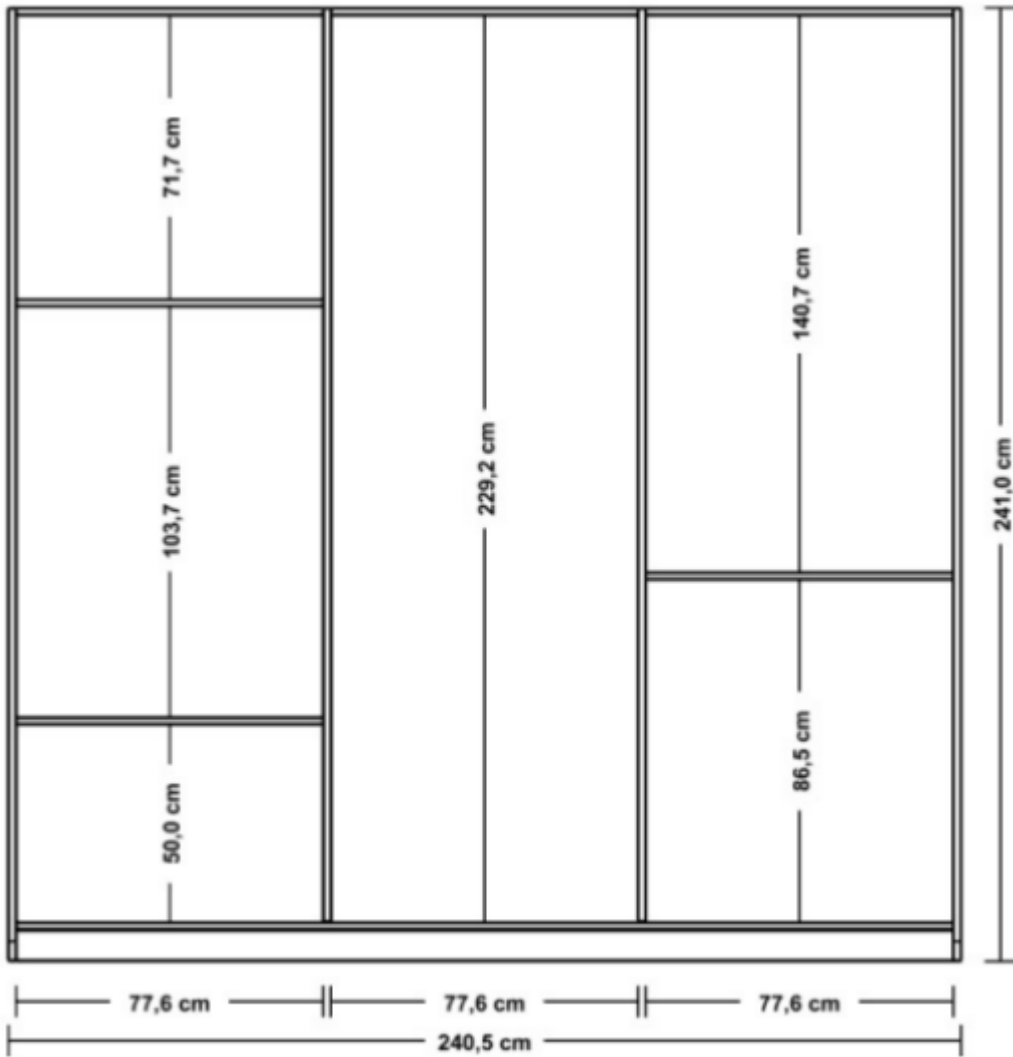

Spezifikationen

Art/Kategorie	Drehtürenschränke • Kleiderschränke • Schlafzimmer
---------------	--

Grundriss und Abmessungen

Maße	BxHxT: 240.5x241x70 cm
------	------------------------

Farbe und Materialien

Farbe	weiß
-------	------

Händler

Firma	Höffner Möbelgesellschaft GmbH & Co. KG
Tel.	+49 (0) 2205 734-0
Website	https://www.hoeffner.de/koeln-roesrath

Artikel-Standort

Straße	Auf der Grefenfurth 5, Am Königsforst
PLZ	51503
Ort, Land	Köln-Rösrath , Deutschland

Gesamttiefe: 70,0 cm

Nutzbare Tiefe innen: 65,9 cm