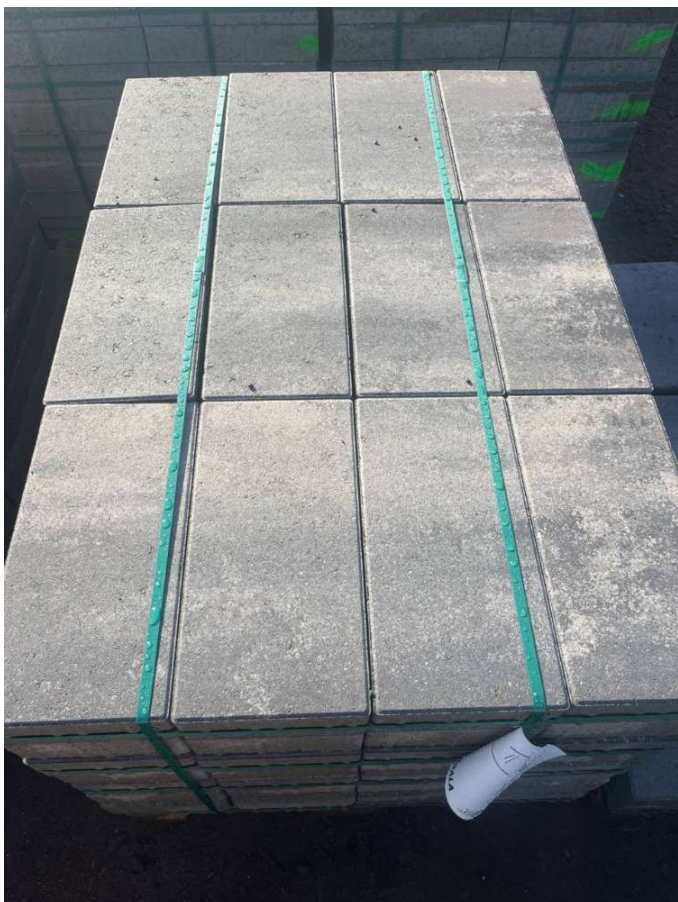

KLB Prestige Line Pflaster 40x20x8 grau-anthrazit (2.Wahl)

Allgemeine Produktdaten

Modell	Menge: 30,40 m ²
Angebots-Nr.	991535x
Hersteller	- SONSTIGE -

Angebotspreis

14,99 €

Regulärer Preis: ~~22,99 €~~

Preis gilt pro Array