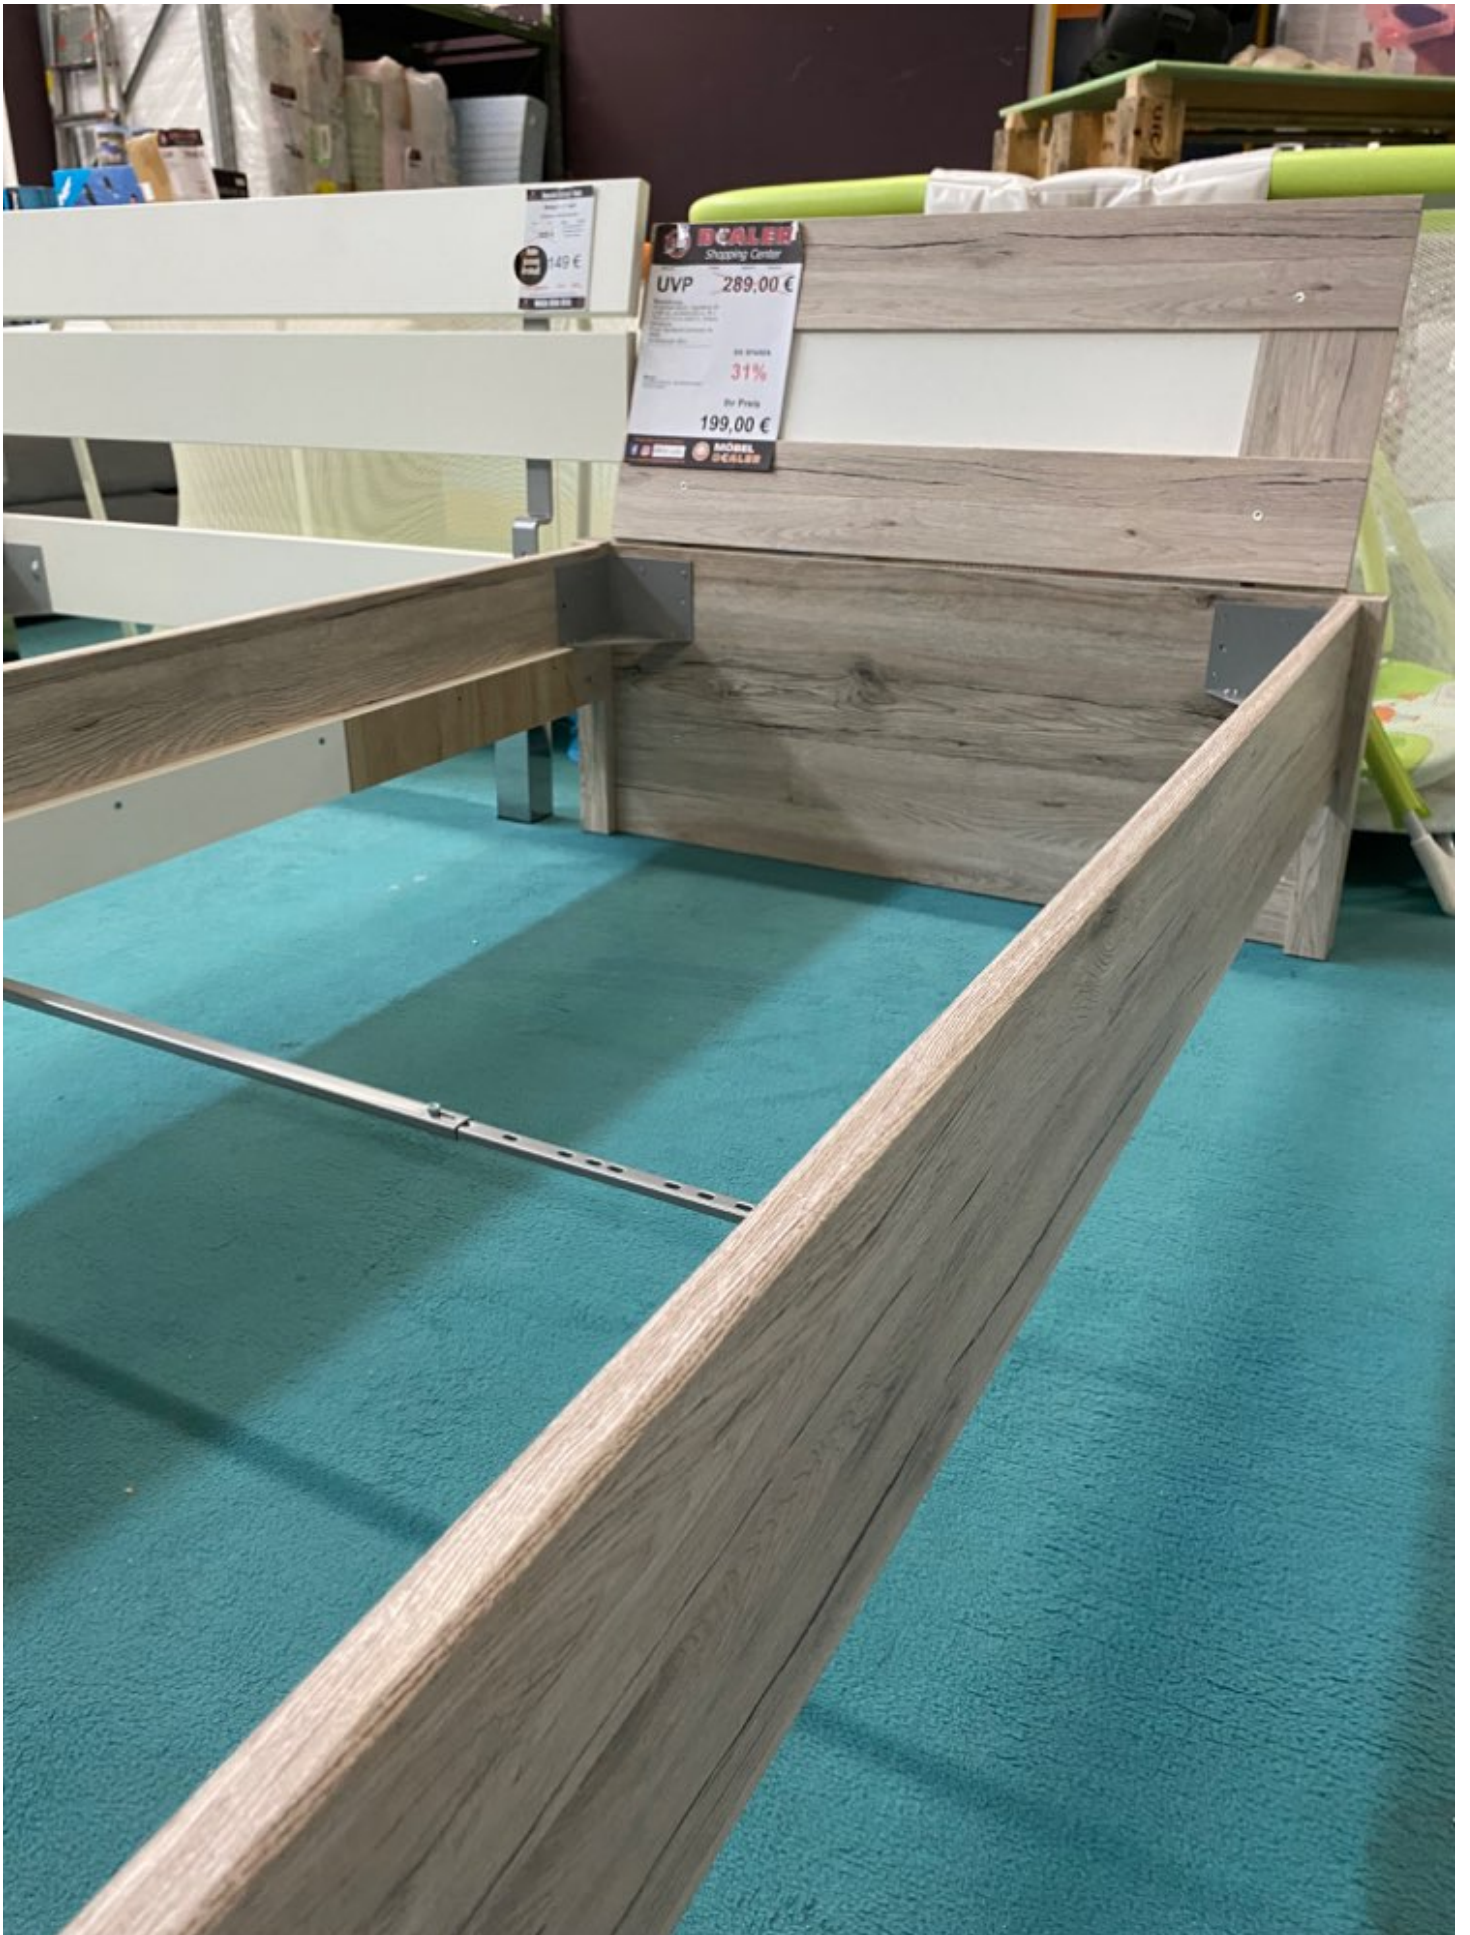

SCALER
Shopping Center
UVP 289,00 €
31%
199,00 €
MOBIL SCALER