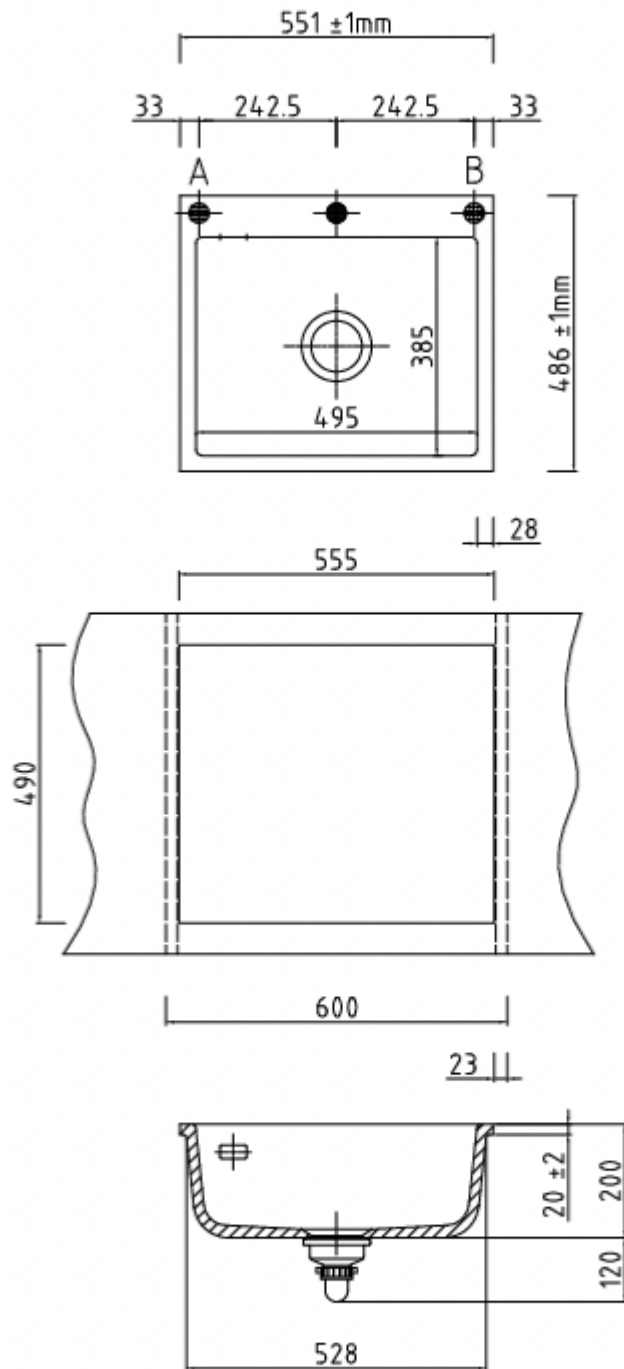

KeraDomo Flächenbündige Einbauspüle

porta

Allgemeine Produktdaten

Modell	Mera 57 F 535702-85
Angebots-Nr.	4599645-77
Hersteller	SYSTEMCERAM
Artikelart	Ausstellungsware
Artikelzustand	Neuwertig / Wie neu - Teilweise Originalverpackt, Zustand neuwertig (ohne Gewährleistung / Ausstellungsartikel)

Angebotspreis

449,00 €

Regulärer Preis: ~~774,00 €~~

Sie sparen

42%

- Armaturbohrung vorhanden. Keine Sollbruchstellen.
Bohrungen nach individueller Anordnung
(● Pos. A und B, siehe Zeichnung).