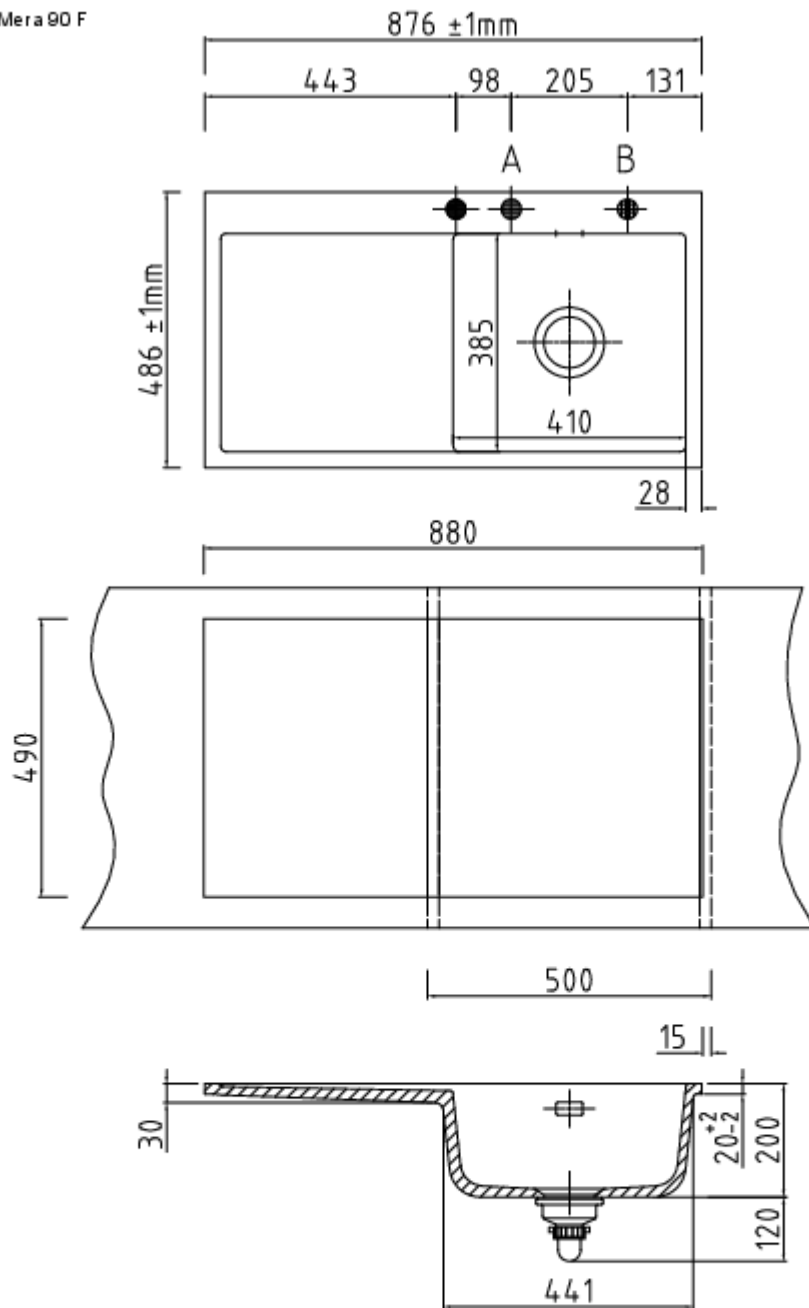

## Grundriss und Abmessungen

---

Maße	BHT ca. 87,6 x 20,0 x 48,6 cm
------	-------------------------------

## Artikel-Standort

---

Straße	Märkische Spitze 13
PLZ	12681
Ort, Land	<b>Berlin</b> , Deutschland

5574 Mera 90 F

- Armaturbohrung vorhanden. Keine Sollbruchstellen. Bohrungen nach individueller Anordnung (● Pos. A und B, siehe Zeichnung).

Achtung: Arbeitsplattenstärke min. 30mm!

Im Ausschnitt muss an der oberen Kante eine Fase von 2mm x 45° angebracht werden. Falztiefe: 25mm, Falzbreite: 8mm