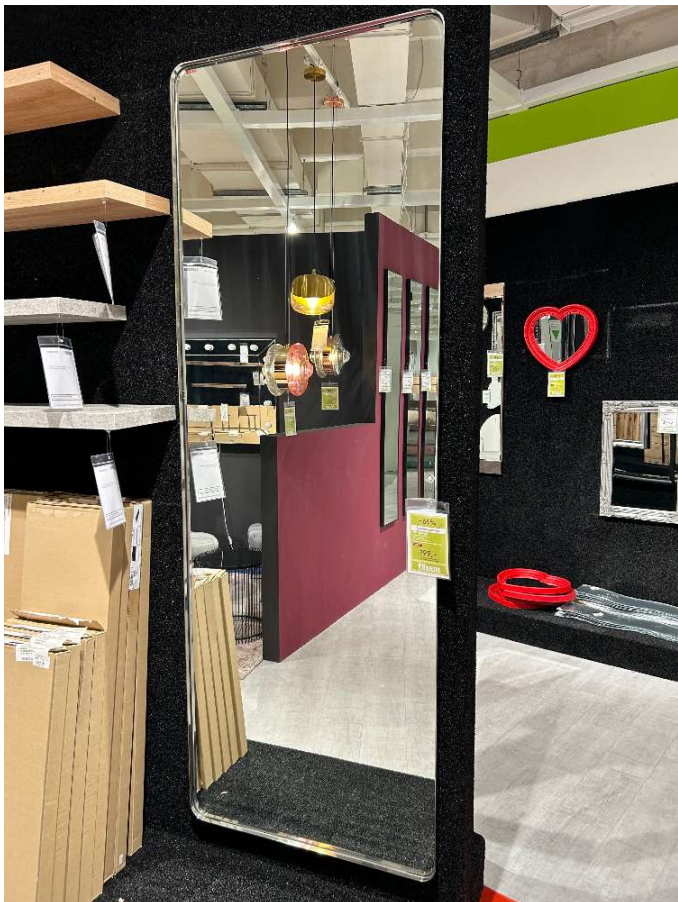

JW Spiegel

M Ö B E L
RIEGER

Allgemeine Produktdaten

Modell	85426 Curvy Chrom Look
Angebots-Nr.	07430282-01
Hersteller	KARE
Artikelart	Ausstellungsware

Angebotspreis

199,00 €

Regulärer Preis: ~~573,00 €~~

Sie sparen

Art/Kategorie Spiegel • Wohnaccessoires

Farbe und Materialien

Material Glas

Material-Beschreibung Glas verspiegelt, Stahl poliert Rahmen

Farbe glas

Händler

Firma Möbel Rieger Gera GmbH & Co. KG

Tel. 0365 4864-500