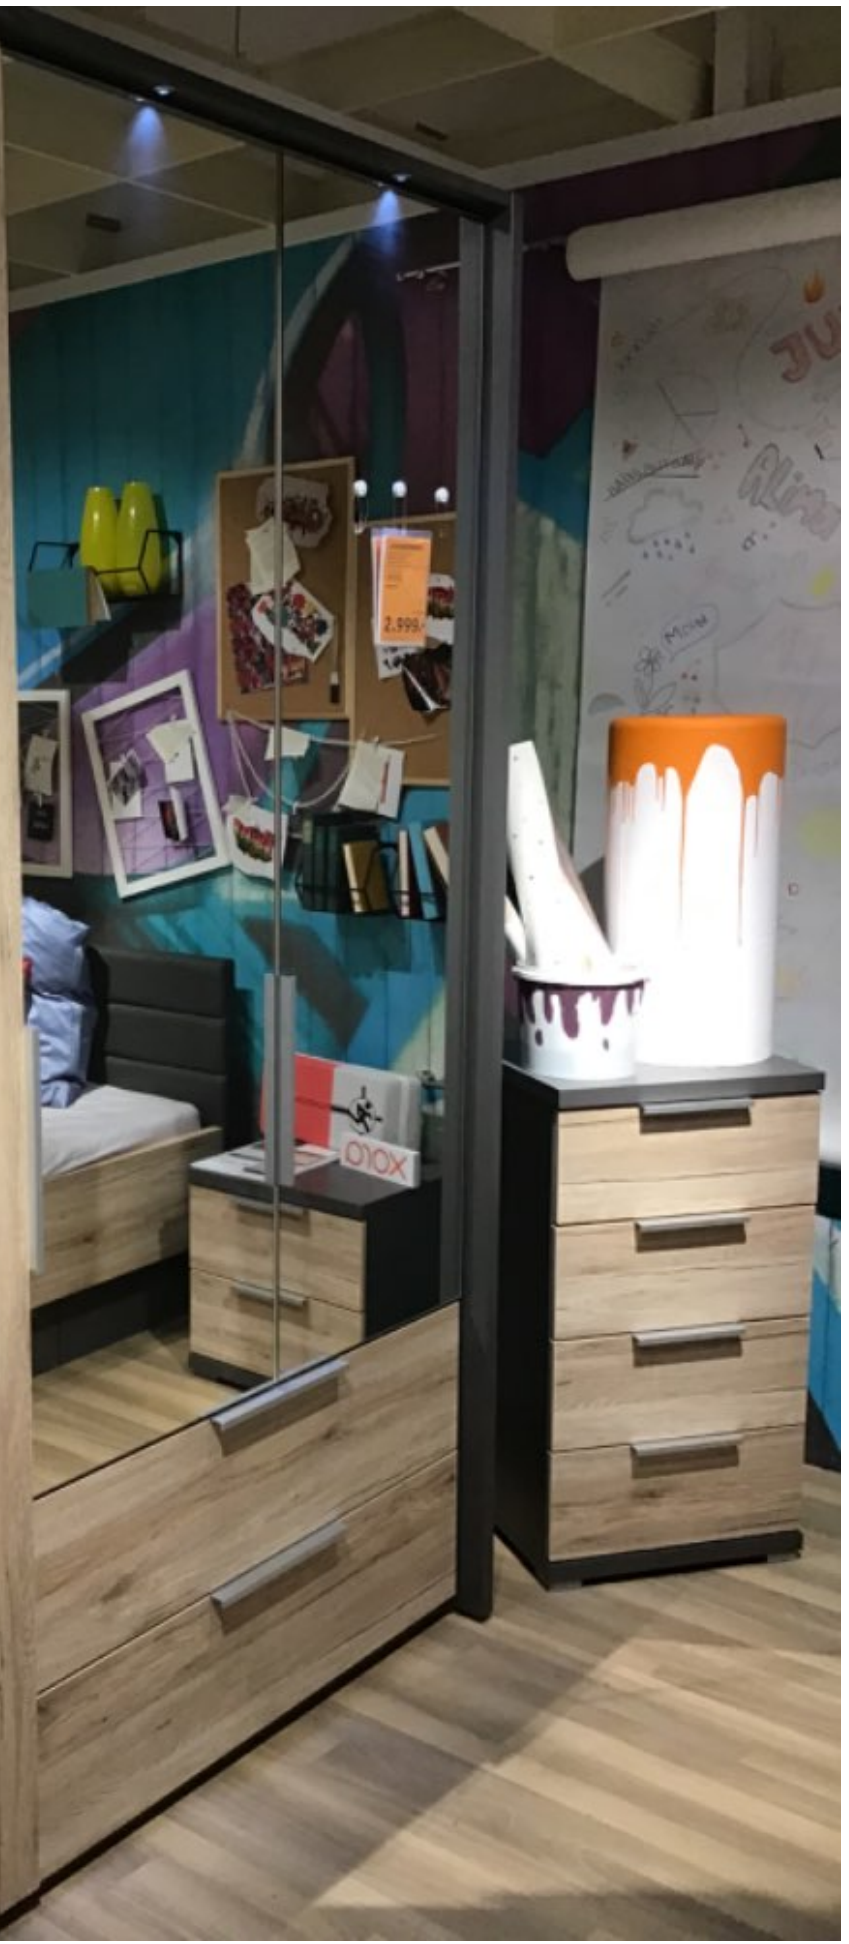

nachhaltig
gefertigt

100%
made in
Germany