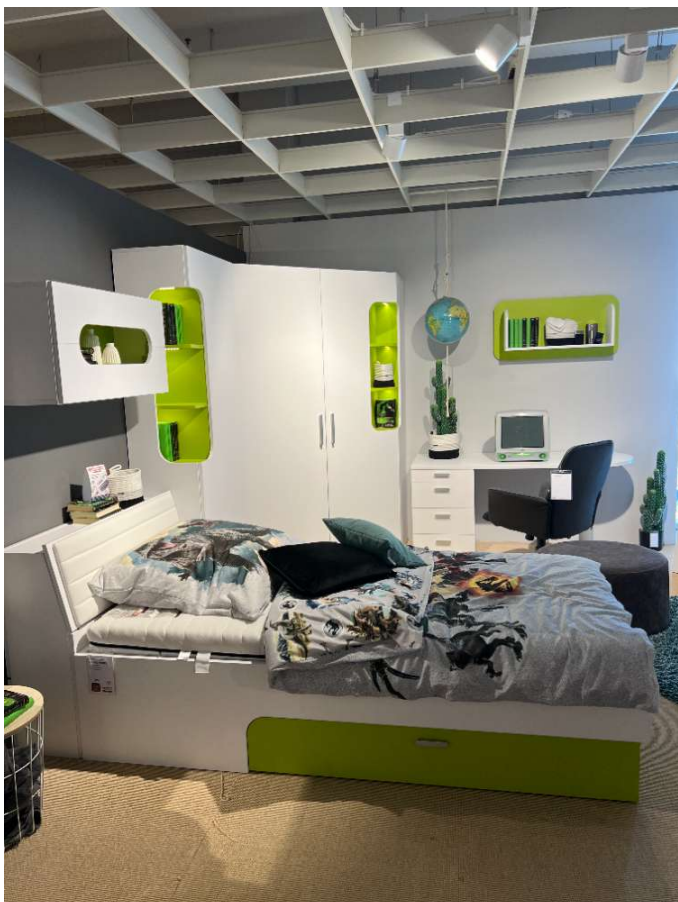

# Jugendzimmer

Möbel **Kempff**

## Bemerkung

---

best. aus: - Bettkasten hinter Kopfteil - Element m. Tür und Einsatz ca. 67x210x40 cm - LED-Einbaustrahler weiß 3er-Set - Schreibtisch ca. 156x73x61 cm - Hängeregal m. Klappe nach unten ca. 90x45x30 cm - Paneel-Regal ca. 90x45x25 cm - Kommode ca. 90x120x40 cm B/H/T - Phonoelement ca. 135x42x40 cm B/H/T - LED-Einbaustrahler weiß 2er-Set - Kommode ca. 67x120x40 cm B/H/T - LED-Einbaustrahler weiß 3er-Set - Liege mit Schubkasten 100x200 cm - Eckkleiderschrank mit Einsatz 150x210x128 cm B/H/T - LED-Einbaustrahler weiß 3er-Set - Spiegel Deko nicht inklusive

## Farbe und Materialien

---

Farbe	weiß
Farb-Beschreibung	Alpinweiß, Einsatz in Lack Leuchtgrün