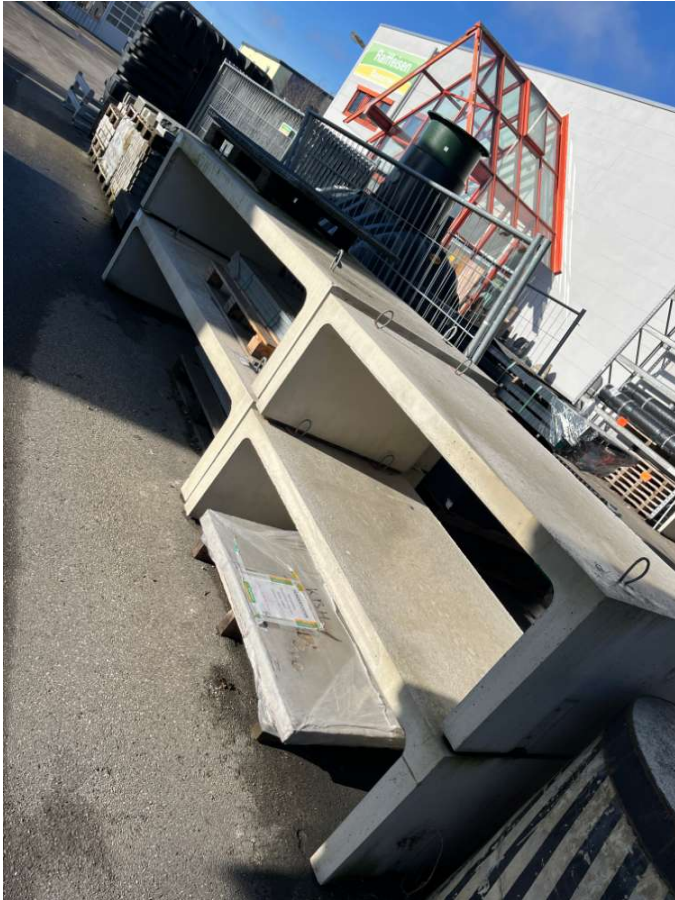

Jäger Betonlichtschacht/Lichtschacht/Kompaktlichtschacht

Allgemeine Produktdaten

Angebots-Nr.	8553 - 20690151 - 20690152
Hersteller	- SONSTIGE -
Artikelart	Ausstellungware
Artikelzustand	guter Zustand - Ausgepackt, leichte Kratzer, keine/minimale Gebrauchsspuren auf den Nutzungsflächen

Weitere Zahlungs- und Lieferbedingungen auf Anfrage.

Lieferbedingungen **Lager Abholung / Lager Lieferung**

Bemerkung

Hierbei handelt es sich um ein Begehbare Jäger Lichtschacht-System in einer Maschenweite von 30/30. Diese Austellungsware ist besonders praktisch und platzsparend, da sie begehbar ist. Sie eignet sich perfekt für den Einbau in Kellern oder Terrassen und bietet eine stabile Unterstützung für Ihre Lichtschächte. Zusätzlich zu der hochwertigen Qualität des Systems beinhaltet es auch noch einige Extras. Zum einen einen 2-teiligen Rost sowie eine Befestigung für den Jäger Lichtschacht mit den Maßen 255x50x120. Zum anderen gibt es auch noch eine Variante mit einem 1-teiligen Rost und Befestigung für den Jäger Lichtschacht in den Maßen 155x50x100. Momentan haben wir beide Varianten auf Lager, jeweils 2 mal. Sollten Sie sich für den Kauf entscheiden, bieten wir auch eine Lieferung gegen Aufpreis an. Die Lieferkosten können auf Anfrage ermittelt werden. Bitte beachten Sie, dass sich die Ware derzeit im Standort ZG Raiffeisen Baustoffe in Pfullendorf befindet. Vertrauen Sie auf die Qualität und Robustheit eines Herstellers Jäger mit jahrelanger Erfahrung. Sichern Sie sich jetzt dieses tolle Jäger Lichtschacht-System und machen Sie Ihren Keller oder Ihre Terrasse noch sicherer und stabiler!