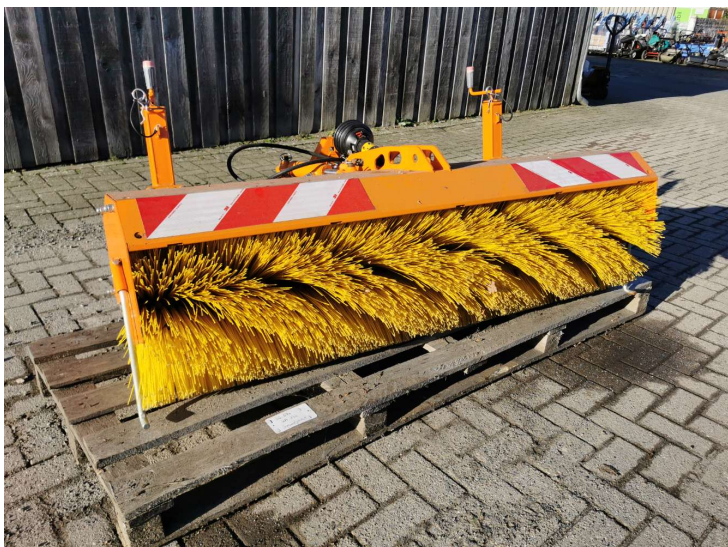

Iseki Kehrmaschine KM 170 -Sonderpreis

STAVERMANN
Technik rund ums Grün.

Allgemeine Produktdaten

Modell	KM 170
Hersteller	ISEKI, MEERBUSCH
Artikelart	Ausstellungsware
Artikelzustand	guter Zustand - Ausgepackt, leichte Kratzer, keine/minimale Gebrauchsspuren auf den Nutzungsflächen

Bemerkung

Achtung: Sonderpreis, da Lagerspuren/Rostansätze vorhanden
Kehrmaschinen KM 170 Kkehrbreite (mm): 1700 Kkehrbreite schräggestellt (mm): 1472 Walzendurchmesser (mm): 520 Außenbreite (mm): 1640
erhältliche Optionen verschiedene Kehrwalzen, Spritztuch, Kehrgutbehälter, hydraulische Seitenverstellung, Seitenbesen
Versand per Spedition möglich (Preis auf Anfrage) Bei Rückfragen stehen wir gerne zur Verfügung

Artikel-Standort

Straße	Kampweg 1
PLZ	26160
Ort, Land	Bad Zwischenahn , Deutschland

ISEKI-Maschinen GmbH Deutschland
Rudolf-Diesel-Str. 4 40670 Meerbusch

Typ: Art. Nr.:
Serien-Nr.: Baujahr:
Gewicht: 

36.670