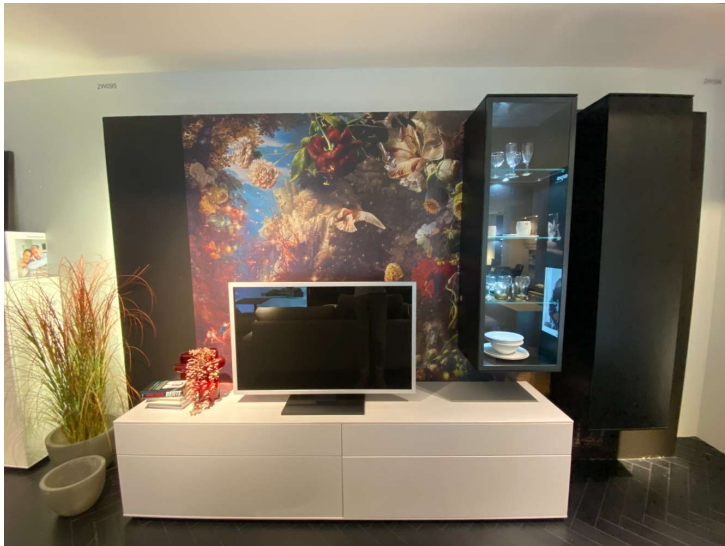

Iro Wohnwand SE-5000

Wenn's einer hat...
MÖBELSTADT
Sommerlad

Allgemeine Produktdaten

Modell	SE-5000
Angebots-Nr.	02660012-08
Hersteller	IRO
Artikelart	Ausstellungsware
Artikelzustand	guter Zustand - Ausgepackt, leichte Kratzer, keine/minimale Gebrauchsspuren auf den Nutzungsflächen

Wohnwand bestehend aus: Sideboard, Hängeschränke Eiche Schwarz inkl. Kabelführung, LED-Glas-Point und LED-Trafo

Spezifikationen

Ausführung	Lagerplatz: 2.OG Wohnen
Art/Kategorie	Wohnwände • Wohnzimmer

Grundriss und Abmessungen

Maße	B/H/T: ca. 300x215x47 cm
------	--------------------------

Farbe und Materialien

Material	Holz
Material-Beschreibung	Eiche
Oberfläche	Lackiert
Farbe	schwarz
Farb-Beschreibung	Lack Steingrau / Eiche Schwarz