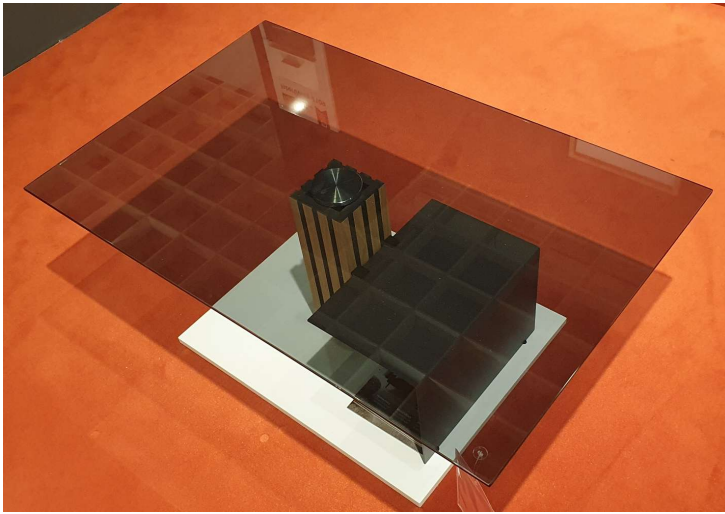

# ?INTERLIVING Couchtisch Programm IL 2109?Tisch, Beistelltisch

**M Ö B E L**  
**RIEGER**

## Bemerkung

---

Der IL 2109 von DIE HAUSMARKE ist mehr als nur ein Tisch. Mit seinem modernen Design fügt er sich nahtlos in jedes Wohnzimmer ein und ergänzt Sideboards und Wandpaneele aus der gleichen Serie perfekt. Die Bodenplatte in Polarweiß verleiht dem Möbelstück eine elegante Note, während der Säulenfuß mit seiner ansprechenden Leistenstruktur zusätzliche Akzente setzt. Die Tischplatte aus 8 mm dickem Parsolglas bringt eine leichte und luftige Optik mit sich, wodurch der Raum größer und heller wirkt. Die aus Metall gefertigte Winkelablage ist ebenso funktional wie stilvoll und bietet zusätzlichen Platz für Bücher, Zeitschriften oder Dekorationsgegenstände. Die hell geölten Eiche-Füße ergänzen das dezente Design und sorgen für Stabilität sowie eine natürliche Ausstrahlung. Mit den Maßen von ca. 110x45/63x70 cm passt dieser Tisch ideal in unterschiedlichste Raumkonzepte und bietet genügend Fläche für vielfältige Nutzungen. Eine besondere Erwähnung verdient die praktische Liffunktion, die für Flexibilität und Komfort sorgt. Ob als Couchtisch oder Beistelltisch, der IL 2109 ist ein äußerst vielseitiges Möbelstück. Dieses Produkt ist als Ausstellungsware deklariert, was bedeutet, dass es möglicherweise kleine Gebrauchsspuren aufweisen kann, aber dennoch in einem sehr guten Zustand ist. Mit der IL 2109 holen Sie sich nicht nur Qualität, sondern auch einen stilvollen Hingucker in Ihr Zuhause.

## Farbe und Materialien

---

Material	Metall
Material-Beschreibung	Winkelablage aus Metall
Farbe	weiß
Farb-Beschreibung	Bodenplatte in Polarweiß, Säulenfuß in Leistenstruktur, Platte Parsolglas
Füße	Fuß Eiche hell geölt