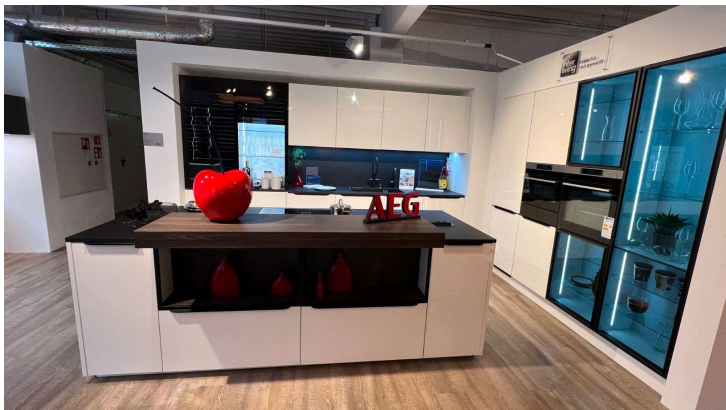

INTERLIVING Ausstellungsküche Matrix 900 3D Lack Hochglanz weiß

MÖBEL **HOMANN**

WOHNEN · KÜCHEN · TOP MARKEN

Allgemeine Produktdaten

Modell	INTERLIVING 3240 3D Lacklaminat Matrix 900
Angebots-Nr.	7997213-00004
Hersteller	NOLTE KÜCHE
Artikelart	Ausstellungsware
Artikelzustand	Neuwertig / Wie neu - Teilweise Originalverpackt, Zustand neuwertig (ohne Gewährleistung / Ausstellungsartikel)

Angebotspreis

14.999,00 €

Regulärer Preis: ~~33.994,00 €~~

Sie sparen

56%