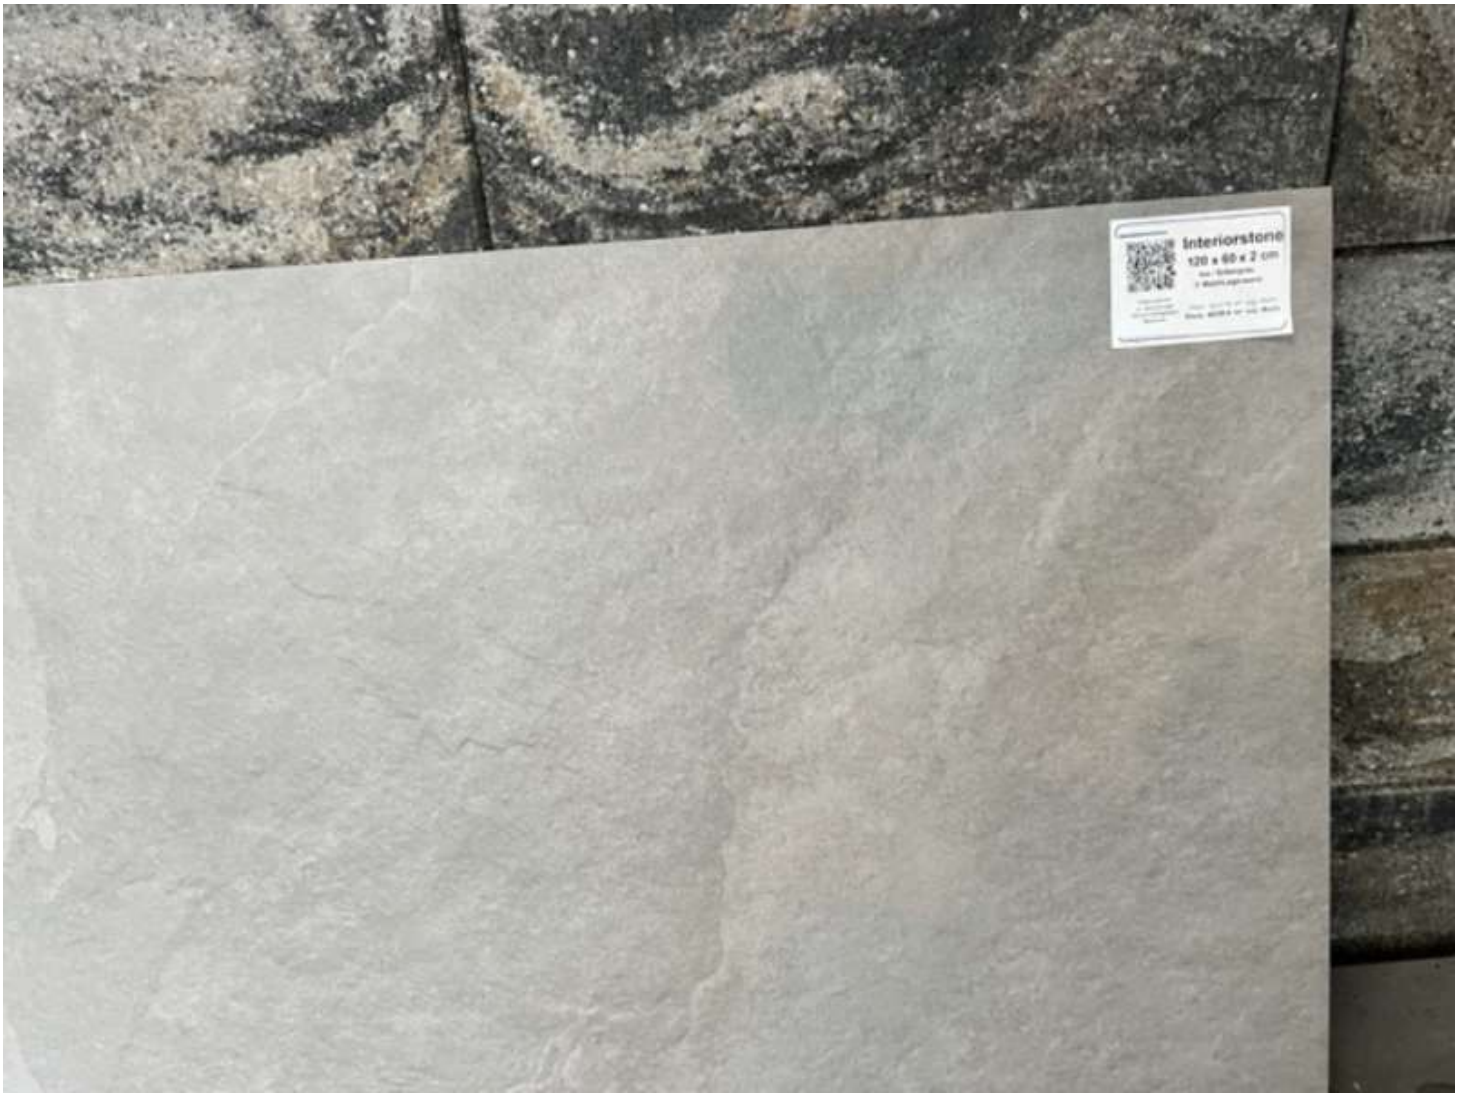

Interiorstone
120 x 60 x 2 cm
Aus: Schiefer
2 Nachbearbeitung
www.stonemaster.com
Tel: 020 25 11 11 11
Fax: 020 25 11 11 11