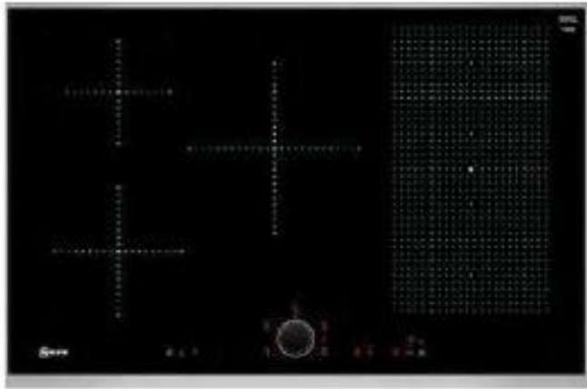

Induktionskochfeld

SEGMÜLLER

Allgemeine Produktdaten

| | |
|----------------|---|
| Modell | T58TS21N0 |
| Angebots-Nr. | 3127147 - 00000 |
| Hersteller | NEFF |
| Artikelart | Ausstellungsware |
| Artikelzustand | Neuwertig / Wie neu - Teilweise Originalverpackt, Zustand neuwertig (ohne Gewährleistung / Ausstellungsartikel) |

Angebotspreis

999,00 €

Zahlungs- und Lieferbedingungen

Zahlungsbedingungen Bar- und Kartenzahlung bei Abholung

Lieferbedingungen **Lieferung nach Absprache**

Bemerkung

Das NEFF Kochfeld T58TS21N0 vereint innovative Technik und elegantes Design in einem vielseitigen Gerät. Obwohl es sich um eine Ausstellungsware handelt, zeigt das Modell keinerlei Qualitätseinbußen und glänzt mit einer beeindruckenden Funktionsvielfalt. Die Flexzone ermöglicht flexible Platzierung von Töpfen und Pfannen, damit Sie Ihrer Kreativität in der Küche freien Lauf lassen können. Mit einer großzügigen Breite von 80 cm und den Maßen 51 x 82,6 x 54,6 cm fügt sich das Kochfeld harmonisch in jede moderne Küche ein. Das Kochfeld bietet 17 Leistungsstufen, die eine präzise Steuerung der Hitze ermöglichen, sodass jede Speise perfekt gelingt. Besondere Extras wie die Powerstufe beschleunigen den Kochvorgang, ideal für Zeitdrucksituationen. Mit der Warmhaltefunktion bleiben Gerichte auf optimaler Temperatur, bis Sie servierbereit sind. Der integrierte CountUp Timer sowie die Laufzeitanzeige und der Kurzzeitwecker bieten Ihnen volle Kontrolle über den Kochprozess, während der Quick Start und die Restart Funktion für zusätzlichen Komfort sorgen. Die Sicherheitsfeatures wie die Kindersicherung geben Ihnen zusätzliche Sorgenfreiheit, wenn kleine Küchenhilfen in der Nähe sind. Insgesamt ist das NEFF Kochfeld T58TS21N0 eine beeindruckende Kombination aus Funktionalität und Sicherheit, die das Kochen auf ein neues Niveau hebt.