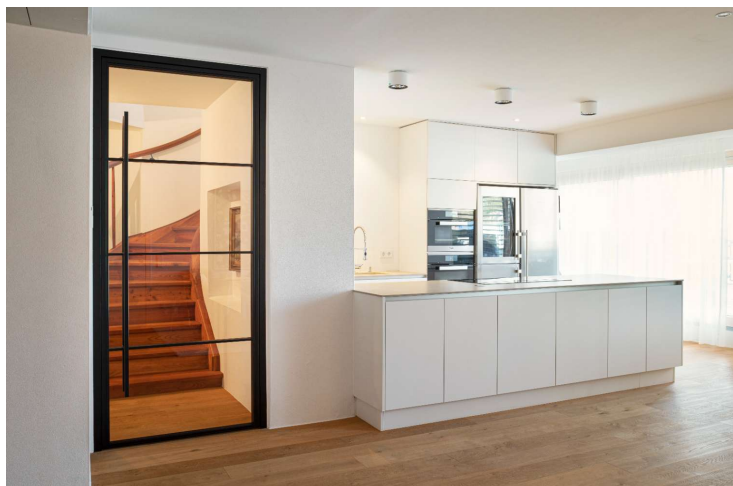

Hörmann Stahl-Lofttür – 1-flügelig

Allgemeine Produktdaten

Modell	1-flügelige Stahl-Lofttür
Hersteller	HöRMANN
Artikelart	Neuware

Angebotspreis

3.125,00 €

Zahlungs- und Lieferbedingungen

Zahlungsbedingungen	Bar oder EC-Kartenzahlung
Lieferbedingungen	Abholung und Lieferung per Absprache