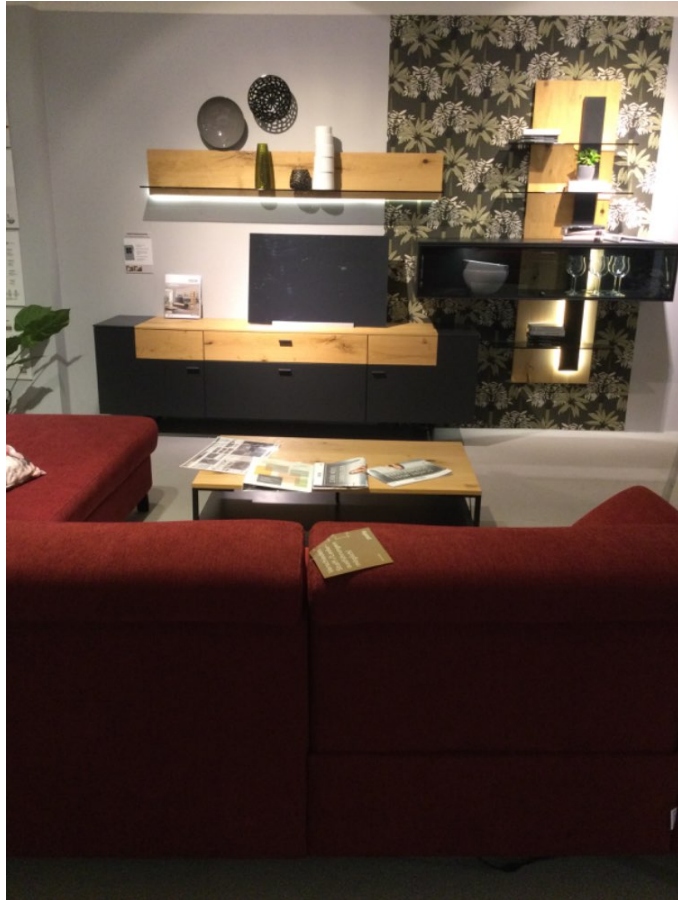

Hochwertige Wohnwand Mondo Lastera

porta

Allgemeine Produktdaten

Angebots-Nr.	4612076/0
Hersteller	MONDO
Artikelart	Ausstellungsware

Angebotspreis

2.299,00 €

Regulärer Preis: ~~5.592,00 €~~

Sie sparen

Spezifikationen

Art/Kategorie Wohnwände • Wohnzimmer

Grundriss und Abmessungen

Maße B/H/T ca 342/219/47

Farbe und Materialien

Farbe anthrazit
Farb-Beschreibung Lack seidenmatt Anthrazit
Akzent Balkeneiche Natur