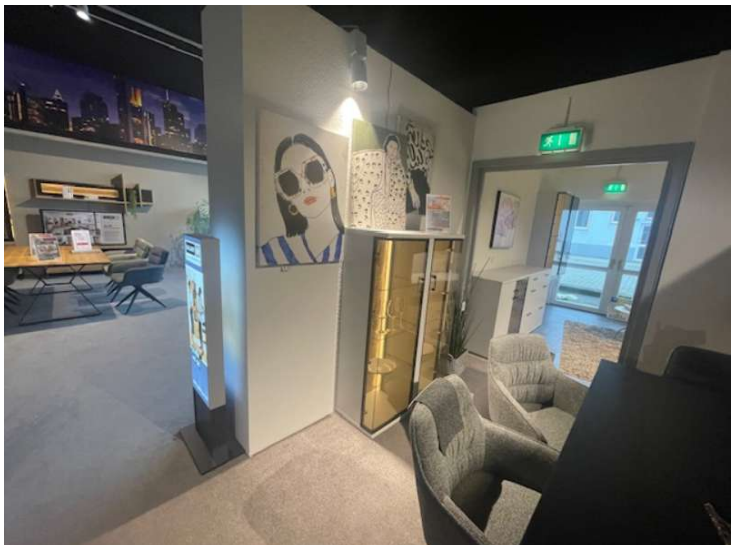

Highboard/ Schrank von Gallery M

DIE PREMIUM MÖBEL MANUFAKTUR

56564 Neuwied | Werkstraße | Tel.0 2631 - 83 98 88 | www.diewohnfabrik.de

Allgemeine Produktdaten

Modell	Yannik
Angebots-Nr.	44103-3
Hersteller	GALLERYM;Rheda
Artikelart	Ausstellungsware
Artikelzustand	Neuwertig / Wie neu - Teilweise Originalverpackt, Zustand neuwertig (ohne Gewährleistung / Ausstellungsartikel)

Angebotspreis

999,00 €

Regulärer Preis: ~~1.342,00€~~

Sie sparen

26%