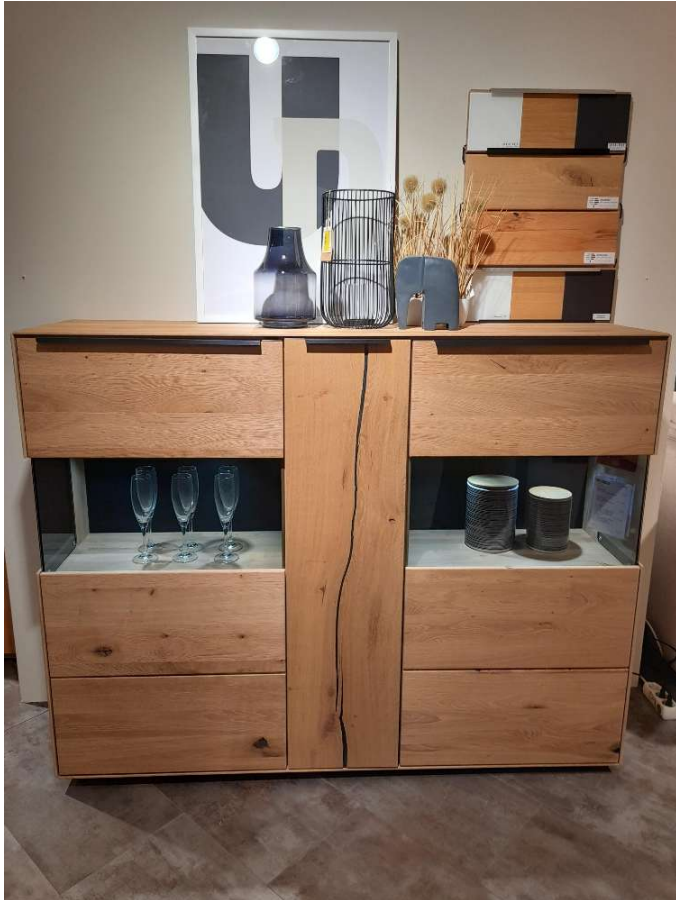

Highboard Ramos

Allgemeine Produktdaten

| | |
|--------------|------------------|
| Modell | Ramos |
| Angebots-Nr. | 100006706-0005 |
| Hersteller | - SONSTIGE - |
| Artikelart | Ausstellungsware |

Angebotspreis

Spezifikationen

| | |
|---------------|--|
| Ausführung | Highboard Ramos, Asteiche bianco geölt, gebürstet PG2, Glas/Holz Front 13 Parsolglas grau, Frontakzent Risseiche 195532, Griff 51 anthrazit ca. 152x119x39 cm inkl. LED-Einbaubeleuchtung, Funkdimmer und Vorschaltgerät |
| Art/Kategorie | Higboards • Sideboards & Kommoden • Wohnzimmer |

Grundriss und Abmessungen

| | |
|------|-------------------|
| Maße | ca. 152x119x39 cm |
|------|-------------------|

Farbe und Materialien

| | |
|-------|------|
| Farbe | holz |
|-------|------|

Händler