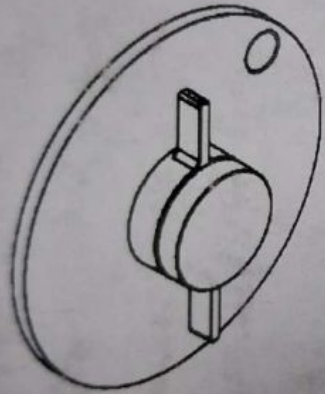

84512

matt/schwarz
matt/black
noir/mat

hansgrohe

DuoTurn S

1x 75618670

Mixer for concealed installation for 1 function

Made in Germany

4 059625 471197

2/8

black • Matt