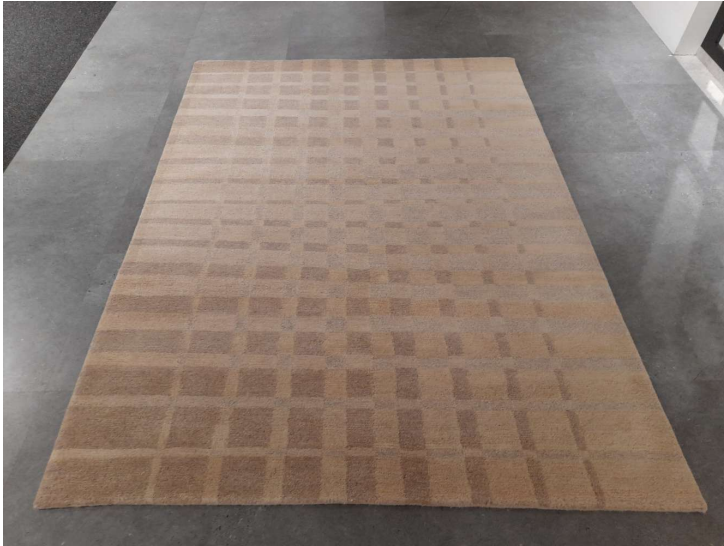

# Handgeknu?pfter Wollteppich

## Grundriss und Abmessungen

---

Maße	140 x 200 cm
------	--------------

## Farbe und Materialien

---

Farbe	braun
-------	-------