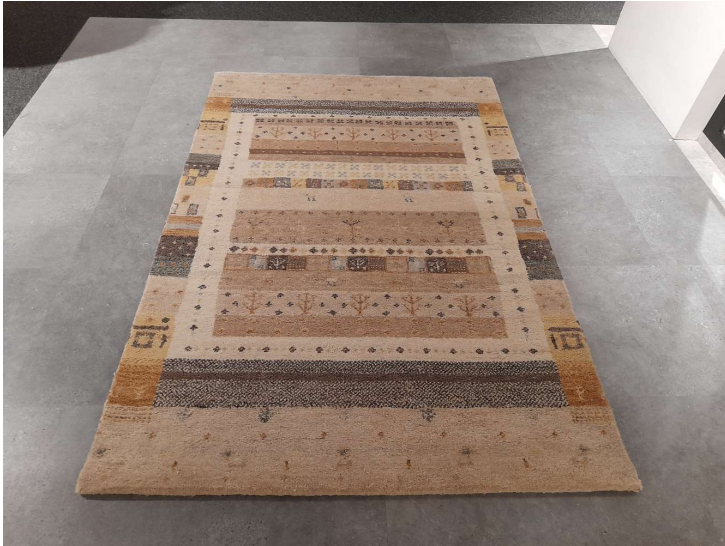

Handgeknüpfter Nepalteppich aus Wolle

Allgemeine Produktdaten

Modell	Nomade
Angebots-Nr.	100039576-0001
Hersteller	- SONSTIGE -
Artikelart	Ausstellungsware

Angebotspreis

499,00 €

Regulärer Preis: ~~649,00 €~~

Spezifikationen

Art/Kategorie	Teppiche • Wohnaccessoires
---------------	----------------------------

Grundriss und Abmessungen

Maße	120 x 180 cm
------	--------------

Farbe und Materialien

Farbe	braun
-------	-------