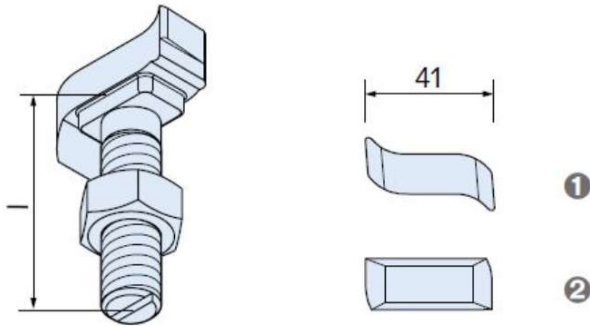

Halfenschraube HS 50/30-A4-M20x150mm

Halfenschraube einschl. Mutter,
für Profile 55/42, 52/34, 54/33, 50/30, 49/30, 50/40, 486

HABERSTROH
HA BA BAUBEDARF

- ① Standard-Kopfform
- ② Alternative Kopfform ①

Allgemeine Produktdaten

Modell Halfenschraube aus Edelstahl; Standard-Kopfform 1

Angebots-Nr. 26650-201504

Angebotspreis

53,00 €

Zahlungs- und Lieferbedingungen

Zahlungsbedingungen	Barzahlung, EC-Karte, Rechnung, Vorkasse
Lieferbedingungen	Abholung, Lieferung Spedition Rhein-Main, Versand DPD